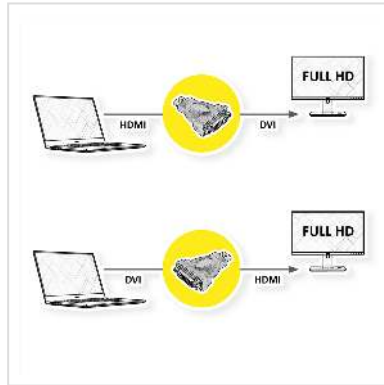

ROLINE HDMI-DVI adapter, HDMI M / DVI-D F

Art.nr.	12.03.3115
Fabrikant	ROLINE
Art.nr. fabrikant	12.03.3115
EAN (een stuk)	7611990175741

roline
Designed for Professionals

2K

1080p
FULL HD

Voor het aansluiten van een DVI kabel op een HDMI interface.

Wil je je nieuwe TFT aansluiten op de HDMI aansluiting van je dvd speler of je settopbox?

Dan heb je onze HDMI/DVI-D adapter nodig!

- Adapter met HDMI male en 24 + 1 DVI-D female
- Zijde 1: HDMI type A male
- Zijde 2: DVI-D 24 + 1, dual-link female

Technische specificaties

Producent	ROLINE
Produkt groep	Adapter, Terminatoren, Converter
Produkt type	HDMI-DVI Adapter
Kleur	zwart
Leveringsomvang	1x Adapter
Max. Resolutie	1920 x 1080 / 1920 x 1200 @60Hz (2K, Full HD)
Aansluiting kant 1 (PC)	HDMI male

Aansluiting kant 2 (Peripherie)	DVI Female
Type connector kant 1	HDMI type A
M/F kant 1	Male
Type connector kant 2	DVI-D 24+1, Dual-Link
M/F kant 2	Female
Actief / Passief	passief
Omzet richting	HDMI-DVI
Toepassing	extern
Afmeting (HxBxD)	50 x 40 x 15 mm
Hoogte	50 mm
Breedte	40 mm
Diepte	15 mm
Gewicht	29.3 g
Hoogte verpakking	10 mm
Breedte verpakking	70 mm
Diepte verpakking	130 mm
Gewicht verpakking	0.032 kg