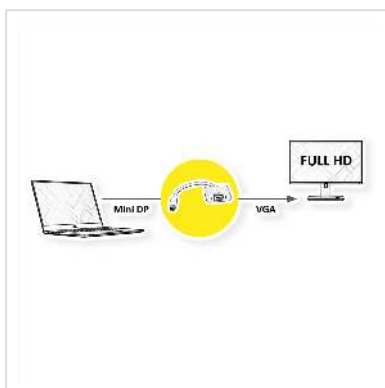

ROLINE Mini DisplayPort-VGA Adapter, Mini DP Male - VGA Female

Art.nr.	12.03.3125
Fabrikant	ROLINE
Art.nr. fabrikant	12.03.3125
EAN (een stuk)	7611990195015

roline
Designed for Professionals

2K

1080p
FULL HD

Mini DisplayPort naar VGA kabel adapter voor het aansluiten van bijvoorbeeld een grafische kaart met Mini DP op een monitor met VGA aansluiting - met een resolutie tot 1920x1080 / 1920x1200 @60Hz!

- Wil je een VGA monitor aansluiten op je grafische kaart met een Mini DisplayPort aansluiting?
- De oplossing is de Mini DisplayPort/VGA adapter voor het aansluiten van een VGA monitor op een Mini DisplayPort aansluiting op de grafische kaart.
- Het videosignaal wordt elektronisch omgezet in de adapter.
- Adapter met Mini DisplayPort male en VGA female aansluiting.

- Let op: De Mini DisplayPort/VGA adapter werkt maar in één richting: de Mini DisplayPort connector kan alleen aan de gegevensbronzijde (bijv. grafische kaart) worden gebruikt.

What are the benefits of using Active adapters and converters?

Technische specificaties

Producent	ROLINE
Produkt groep	Adapter, Terminatoren, Converter
Produkt type	Mini DisplayPort-VGA Adapter
Kleur	wit
Lengte	0.1 m
Max. Resolutie	1920 x 1080 / 1920 x 1200 @60Hz (2K, Full HD)
Aansluiting kant 1 (PC)	Mini DisplayPort Male
Aansluiting kant 2 (Peripherie)	VGA Female
Type connector kant 1	Mini DisplayPort
M/F kant 1	Male
Type connector kant 2	HD D-Sub 15-pin (HD-15), VGA
M/F kant 2	Female
Actief / Passief	actief
Toepassing	extern
Gewicht	26.2 g
Hoogte verpakking	20 mm
Breedte verpakking	100 mm
Diepte verpakking	200 mm
Gewicht verpakking	0.04 kg