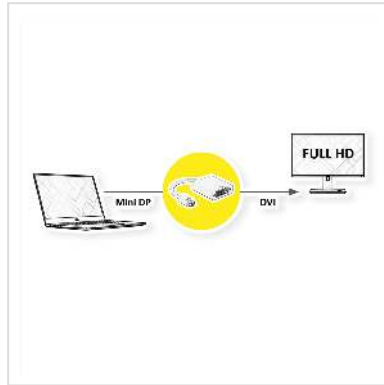

ROLINE Mini DisplayPort-DVI Adapter, Mini DP M - DVI F

Art.nr.	12.03.3128
Fabrikant	ROLINE
Art.nr. fabrikant	12.03.3128
EAN (een stuk)	7611990189397

roline
Designed for Professionals

2K

1080p
FULL HD

Voor het aansluiten van een DVI kabel op een Mini DisplayPort aansluiting

- Wilt u een DVI kabel aansluiten op de monitor van uw grafische kaart met Mini DisplayPort aansluiting?
- De oplossing is de Mini DisplayPort/DVI adapter voor het aansluiten van een DVI M/M kabel op een Mini DisplayPort aansluiting op de grafische kaart.
- Adapter met Mini DisplayPort male en DVI female aansluiting.

- Let op: De Mini DisplayPort/DVI adapter werkt maar in één richting: de Mini DisplayPort connector kan alleen aan de gegevensbronzijde (bijv. grafische kaart) worden gebruikt.

Technische specificaties

Producent	ROLINE
Produkt groep	Adapter, Terminatoren, Converter
Produkt type	Mini DisplayPort-DVI Adapter
Kleur	wit
Lengte	0.1 m
Max. Resolutie	1920 x 1080 / 1920 x 1200 @60Hz (2K, Full HD)

Aansluiting kant 1 (PC)	Mini DisplayPort Male
-------------------------	-----------------------