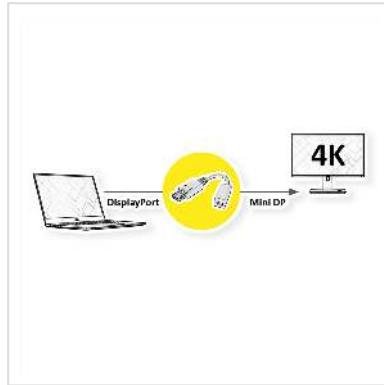

# ROLINE DisplayPort adapter, DP male - Mini DP female

<b>Art.nr.</b>	12.03.3132
<b>Fabrikant</b>	ROLINE
<b>Art.nr. fabrikant</b>	12.03.3132
<b>EAN (een stuk)</b>	7611990120550

**roline**  
Designed for Professionals

## Voor het aansluiten van een Mini DP kabel op een DisplayPort aansluiting

- Mini DisplayPort adapter voor het aansluiten van een Mini DP male kabel op een DisplayPort female aansluiting op de grafische kaart
- Adapter met mini-DP female en DP male

### Technische specificaties

Producent	ROLINE
Produkt groep	Adapter, Terminatoren, Converter
Produkt type	DisplayPort-Mini DisplayPort Adapter
Kleur	wit
Lengte	0.15 m
Max. Resolutie	3840 x 2160 @30Hz (4K, Full HD)
Aansluiting kant 1 (PC)	DisplayPort Male
Aansluiting kant 2 (Peripherie)	Mini DP Female