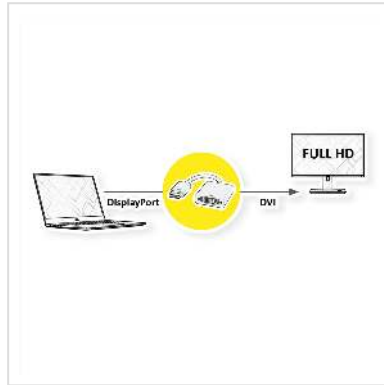

ROLINE DisplayPort/DVI Adapter, DP Male - DVI Female

Art.nr.	12.03.3133
Fabrikant	ROLINE
Art.nr. fabrikant	12.03.3133
EAN (een stuk)	7611990121106

roline
Designed for Professionals

2K

1080p
FULL HD

DisplayPort naar DVI kabeladapter voor het aansluiten van bijvoorbeeld een grafische kaart met DP op een monitor met DVI aansluiting - met een resolutie tot 1920x1080 / 1920x1200 @60Hz!

- Wil je een DVI kabel aansluiten op de monitor van je grafische kaart met DisplayPort aansluiting?
- De oplossing is de DisplayPort/DVI adapter voor het aansluiten van een DVI male kabel op een DisplayPort female op de grafische kaart.
- Adapter met DisplayPort male en DVI female.
- Opmerking: de DisplayPort/DVI adapter werkt slechts in één richting: de DisplayPort connector kan alleen aan de kant van de gegevensbron worden gebruikt (bijv. grafische kaart).
- Maximale resolutie: 1920x1080 @60Hz

Technische specificaties

Producent	ROLINE
Produkt groep	Adapter, Terminatoren, Converter
Produkt type	DisplayPort-DVI Adapter

Kleur	grijs
Lengte	0.15 m
Max. Resolutie	1920 x 1080 / 1920 x 1200 @60Hz (2K, Full HD)
Aansluiting kant 1 (PC)	DisplayPort Male
Aansluiting kant 2 (Peripherie)	DVI Female
Type connector kant 1	DisplayPort
M/F kant 1	Male
Type connector kant 2	DVI-D 24+1, Dual-Link
M/F kant 2	Female
Actief / Passief	passief
Toepassing	extern
Gewicht	38.8 g
Hoogte verpakking	20 mm
Breedte verpakking	50 mm
Diepte verpakking	250 mm
Gewicht verpakking	0.05 kg