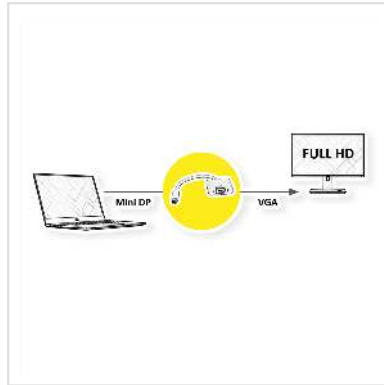

ROLINE Mini DisplayPort-VGA Adapter, v1.2, Mini DP Male - VGA Female

Art.nr.	12.03.3140
Fabrikant	ROLINE
Art.nr. fabrikant	12.03.3140
EAN (een stuk)	7611990135424

roline
Designed for Professionals

2K

1080p
FULL HD

Voor het aansluiten van een VGA monitor op een Mini DisplayPort aansluiting

- Wil je een VGA monitor aansluiten op je grafische kaart met een Mini DisplayPort aansluiting?
- De oplossing is de Mini DisplayPort/VGA adapter voor het aansluiten van een VGA monitor op een Mini DisplayPort female aansluiting op de grafische kaart.
- Het videosignaal wordt elektronisch omgezet in de adapter.
- Adapter met Mini DisplayPort male en VGA female aansluiting.
- DisplayPort versie 1.2 maakt hogere resoluties en verversingsfrequenties mogelijk, evenals grotere kleurdieptes.
- Let op: De Mini DisplayPort/VGA adapter werkt maar in één richting: de Mini DisplayPort connector kan alleen aan de kant van de gegevensbron worden gebruikt (bijv. grafische kaart).

Technische specificaties

Producent	ROLINE
Produkt groep	Adapter, Terminatoren, Converter
Produkt type	Mini DisplayPort-VGA Adapter
Kleur	wit
Lengte	0.1 m
Max. Resolutie	1920 x 1080 / 1920 x 1200 @60Hz (2K, Full HD)
Aansluiting kant 1 (PC)	Mini DisplayPort Male
Aansluiting kant 2 (Peripherie)	VGA Female
Type connector kant 1	Mini DisplayPort
M/F kant 1	Male
Type connector kant 2	HD D-Sub 15-pin (HD-15), VGA
M/F kant 2	Female
Actief / Passief	actief
Toepassing	extern
Technische bijzonderheden	DisplayPort Version 1.2
Gewicht	27.9 g
Hoogte verpakking	15 mm
Breedte verpakking	105 mm
Diepte verpakking	190 mm
Gewicht verpakking	0.03 kg