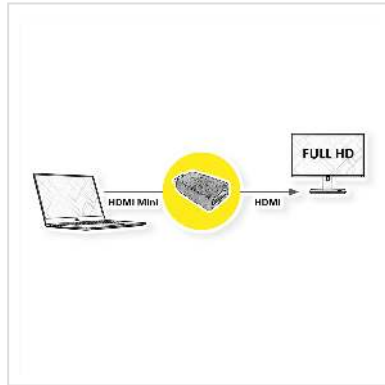

ROLINE HDMI Adapter, HDMI F - HDMI Mini M

Art.nr.	12.03.3152
Fabrikant	ROLINE
Art.nr. fabrikant	12.03.3152
EAN (een stuk)	7611990116263

roline
Designed for Professionals

2K

1080p
FULL HD

Deze adapter is een eenvoudige en goedkope oplossing voor het aansluiten van een HDMI kabel op een Mini HDMI female aansluiting.

Heb je HDMI kabels en componenten met een mini HDMI aansluiting? Dan hoef je geen nieuwe kabel te kopen en eventueel de oude weg te gooien!

- Zijde 1: HDMI Type C (mini) male
- Zijde 2: HDMI type A female
- Afmetingen: 10 x 20 x 30 mm

Technische specificaties

Producent	ROLINE
Produkt groep	Adapter, Terminatoren, Converter
Produkt type	HDMI-HDMI Mini Adapter
Kleur	zwart
Max. Resolutie	1920 x 1080 / 1920 x 1200 @60Hz (2K, Full HD)
Aansluiting kant 1 (PC)	HDMI Mini Male
Aansluiting kant 2 (Peripherie)	HDMI Female

Type connector kant 1	HDMI type C (Mini)
M/F kant 1	Male
Type connector kant 2	HDMI type A
M/F kant 2	Female
Actief / Passief	passief
Toepassing	extern
Afmeting (HxBxD)	10 x 20 x 30 mm
Hoogte	10 mm
Breedte	20 mm
Diepte	30 mm
Gewicht	9.5 g
Hoogte verpakking	10 mm
Breedte verpakking	70 mm
Diepte verpakking	110 mm
Gewicht verpakking	0.1 kg