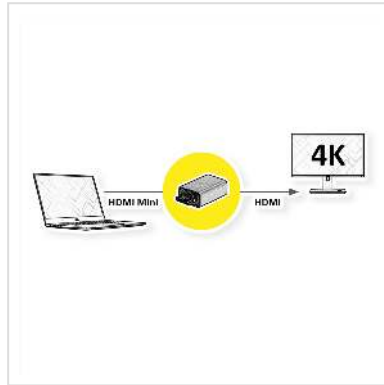

# ROLINE GOLD HDMI-adapter, HDMI Female - HDMI Mini Male

<b>Art.nr.</b>	12.03.3154
<b>Fabrikant</b>	ROLINE
<b>Art.nr. fabrikant</b>	12.03.3154
<b>EAN (een stuk)</b>	7630049614314

**roline**  
Designed for Professionals

**2160p**  
UHD-1

**4K**

## ROLINE GOLD HDMI adapter van HDMI naar Mini HDMI - voor resoluties tot 3840x2160 @60Hz!

- Geschikt voor resoluties tot 3840x2160 @30Hz
- Gouden metalen connectorbehuizing
- Adapter van HDMI naar Mini HDMI (HDMI C)
- Kleine afmetingen zorgen voor een perfecte pasvorm in bijna elke situatie
- Afmetingen: 10x20x30x30mm

### Technische specificaties

Producent	ROLINE
Produkt groep	Adapter, Terminatoren, Converter
Produkt type	HDMI-HDMI Mini Adapter
Kleur	gold
Leveringsomvang	1x Adapter
Max. Resolutie	3840 x 2160 @30Hz (4K, Full HD)
Aansluiting kant 1 (PC)	HDMI Mini Male