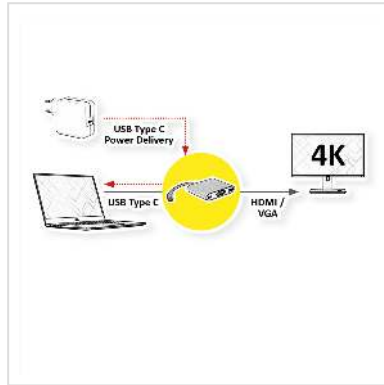

ROLINE GOLD Display Adapter USB type C - VGA / HDMI / C (PD)

| | |
|--------------------------|---------------|
| Art.nr. | 12.03.3155 |
| Fabrikant | ROLINE |
| Art.nr. fabrikant | 12.03.3155 |
| EAN (een stuk) | 7630049615861 |

Sluit je MacBook, Ultrabook, notebook/laptop of pc met een USB type C aansluiting aan op een HDMI of VGA monitor, tv of projector.

- USB 3.2 Gen 1 Type C naar HDMI/VGA kabeladapter voor Macbook, Ultrabook, notebook/laptop, pc of voor mobiele apparaten zoals tablets/smartphones
- Hiermee kunt u uw scherm spiegelen of uitbreiden naar een VGA/HDMI compatibele monitor, tv of projector/beamer
- Geen voeding nodig
- Aansluitingen: HDMI- en VGA-female en type C male
- Maximale resolutie: 3840x2160 @60Hz (HDMI)
- Kabellengte: ca. 10 cm

Opmerking: Ondersteuning van "Alternate Mode (DP Alt Mode)" vereist

Technische specificaties

| | |
|-------------------------|----------------------------------|
| Producent | ROLINE |
| Produkt groep | Adapter, Terminatoren, Converter |
| Produkt type | USB-HDMI Adapter |
| Kleur | zwart / goud |
| Lengte | 0.1 m |
| Max. Resolutie | 3840 x 2160 @60Hz (4K, UHD-1) |
| Aansluiting kant 1 (PC) | Type C Male |

| | |
|------------------------------------|---|
| Aansluiting kant 2 (Peripherie) | HDMI/VGA Female |
| Type connector kant 1 | USB type C (USB-C) |
| M/F kant 1 | Male |
| Type connector kant 2 | HDMI type A HD D-Sub 15-pin (HD-15), VGA USB type C PD (Power Delivery) |
| M/F kant 2 | Female |
| Toepassing | extern |
| Hoogte | 15.5 mm |
| Breedte | 80.8 mm |
| Diepte | 220 mm |
| Gewicht | 57.2 g |
| Hoogte verpakking | 10 mm |
| Breedte verpakking | 20 mm |
| Diepte verpakking | 50 mm |
| Gewicht verpakking | 0.02 kg |