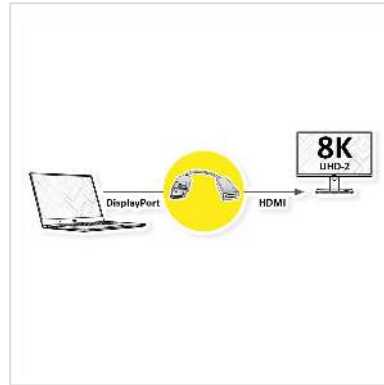

ROLINE 8K DisplayPort-naar-HDMI-adapter, DP Male - HDMI Female, Actief

Art.nr.	12.03.3159
Fabrikant	ROLINE
Art.nr. fabrikant	12.03.3159
EAN (een stuk)	7630049640832

DisplayPort-naar-HDMI-kabeladapter voor het aansluiten van bijvoorbeeld een grafische kaart met DP op een monitor met HDMI-aansluiting - met een resolutie tot 7680x4320 @60Hz!

- DisplayPort-naar-HDMI-kabeladapter voor het aansluiten van een HDMI-kabel op een DisplayPort-aansluiting van de grafische kaart
- Adapter met DisplayPort-male connector en HDMI-female connector
- DisplayPort versie 1.4 maakt hogere resoluties en verversingsfrequenties mogelijk, evenals grotere kleurdieptes.
- Ondersteunt resoluties tot 7680x4320 @60Hz of 3840x2160 @144Hz
- Opmerking: De DisplayPort-HDMI-adapter werkt slechts in één richting: de DisplayPort-connector kan alleen aan de kant van de gegevensbron worden gebruikt (bijv. grafische kaart)

Technische specificaties

Producent	ROLINE
Product groep	Adapter, Terminatoren, Converter
Product type	DisplayPort-HDMI Adapter

Kleur	zwart
Lengte	0.23 m
Leveringsomvang	Kabeladapter
Overdracht kwaliteit	DisplayPort v1.4
Max. Resolutie	7680 x 4320 @60Hz (8K, UHD-2)
Aansluiting kant 1 (PC)	DisplayPort Male
Aansluiting kant 2 (Peripherie)	HDMI Female
Type connector kant 1	DisplayPort
M/F kant 1	Male
Type connector kant 2	HDMI type A
M/F kant 2	Female
Actief / Passief	actief
Toepassing	extern
Materiaal	ABS en PVC
Technische bijzonderheden	DisplayPort Version 1.4, Actief
Gewicht	25 g
Hoogte verpakking	20 mm
Breedte verpakking	50 mm
Diepte verpakking	50 mm
Gewicht verpakking	0.02 kg