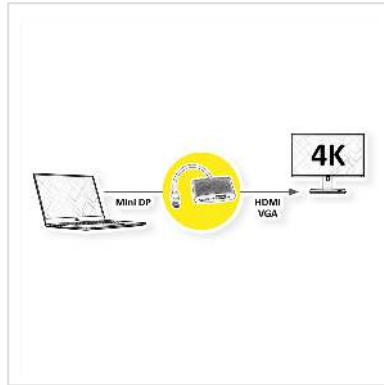

ROLINE 4K MiniDP - HDMI/VGA adapterkabel, MiniDP M - HDMI/VGA F, Actief

Art.nr.	12.03.3161
Fabrikant	ROLINE
Art.nr. fabrikant	12.03.3161
EAN (een stuk)	7611990132263

roline
Designed for Professionals

2160p

4K

Voor het aansluiten van een HDMI- of VGA-kabel op een Mini DisplayPort female aansluiting

Wil je een HDMI of VGA monitor aansluiten op je grafische kaart met een Mini DisplayPort aansluiting? Of een tv toestel met een HDMI aansluiting? De oplossing is de Mini DisplayPort - VGA/HDMI adapterkabel

- Het videosignaal wordt elektronisch omgezet in de adapter.
- Adapterkabel met Mini DisplayPort male en VGA- en HDMI female aansluiting.
- Kabellengte: 10 cm

• Opmerking: de Mini DisplayPort adapter werkt slechts in één richting: de Mini DisplayPort connector kan alleen aan de gegevensbronzijde worden gebruikt (bijv. grafische kaart). Er is slechts één uitgang beschikbaar (VGA of HDMI).

Technische specificaties

Producent	ROLINE
Produkt groep	Adapter, Terminatoren, Converter
Produkt type	Mini Display-Port - HDMI/VGA Adapter
Kleur	zilver
Lengte	0.1 m
Max. Resolutie	3840 x 2160 @30Hz (4K, Full HD)
Aansluiting kant 1 (PC)	Mini DisplayPort Male
Aansluiting kant 2 (Peripherie)	VGA Female, HDMI Female
Type connector kant 1	Mini DisplayPort
M/F kant 1	Male
Type connector kant 2	HDMI type A HD D-Sub 15-pin (HD-15), VGA
M/F kant 2	Female
Actief / Passief	actief
Toepassing	extern
Gewicht	45.3 g
Hoogte verpakking	25 mm
Breedte verpakking	110 mm
Diepte verpakking	120 mm
Gewicht verpakking	0.05 kg