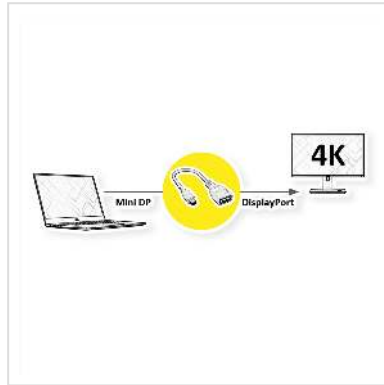

# ROLINE DisplayPort Adapter, DP Female - Mini DP Male

<b>Art.nr.</b>	12.03.3163
<b>Fabrikant</b>	ROLINE
<b>Art.nr. fabrikant</b>	12.03.3163
<b>EAN (een stuk)</b>	7611990140183

**roline**  
Designed for Professionals

## Voor het aansluiten van een DisplayPort kabel op een Mini DisplayPort female aansluiting

- Wil je een DP kabel aansluiten op de monitor van je grafische kaart met Mini DisplayPort aansluiting?
- De oplossing is deze DisplayPort kabeladapter voor het aansluiten van een DisplayPort kabel op een Mini DisplayPort female aansluiting op de grafische kaart
- Adapterkabel met mini-DP male en DP female aansluiting

### Technische specificaties

Producent	ROLINE
Produkt groep	Adapter, Terminatoren, Converter
Produkt type	Mini DisplayPort-DisplayPort Adapter
Kleur	wit
Max. Resolutie	3840 x 2160 @30Hz (4K, Full HD)
Aansluiting kant 1 (PC)	Mini DP Male

Breedte verpakking	120 mm
--------------------	--------

Diepte verpakking	210 mm
-------------------	--------

Gewicht verpakking	0.027 kg
--------------------	----------