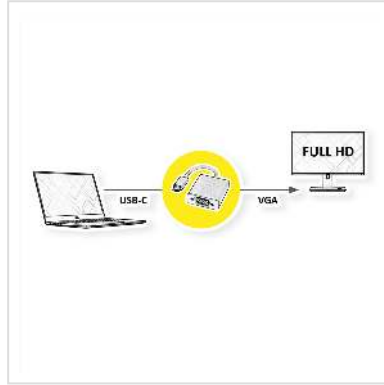

ROLINE Display Adapter USB Type C - VGA

Art.nr.	12.03.3200
Fabrikant	ROLINE
Art.nr. fabrikant	12.03.3200

Spiegel of breid het scherm van uw apparaat uit naar elke monitor of projector/beamer met een VGA aansluiting - met een resolutie tot 1920x1080 @60Hz!

- USB 3.1 / USB 3.2 Gen 2 Type C naar VGA kabeladapter
- Sluit elke monitor of beamer/projector met een VGA aansluiting aan op uw Macbook, Ultrabook, notebook/laptop of mobiel apparaat met een USB type C aansluiting
- Om uw weergave te spiegelen of uit te breiden naar een ander weergaveapparaat
- Compacte aluminium behuizing
- Geen voeding nodig
- Aansluitingen: VGA female en type C male
- Kabellengte: ca. 10 cm

Technische specificaties

Producent	ROLINE
Produkt groep	Adapter, Terminatoren, Converter
Produkt type	USB-VGA adapter
Kleur	zilver
Lengte	0.1 m

Max. Resolutie	1920 x 1080 @60Hz (2K, Full HD)
Aansluiting kant 1 (PC)	Type C Male
Aansluiting kant 2 (Peripherie)	VGA Female
Type connector kant 1	USB type C (USB-C)
M/F kant 1	Male
Type connector kant 2	HD D-Sub 15-pin (HD-15), VGA
M/F kant 2	Female
Toepassing	extern
Bedrijfstemperatuur min.	0 °C
Bedrijfstemperatuur max.	45 °C
Hoogte	13 mm
Breedte	38 mm
Diepte	200 mm
Gewicht	32.3 g