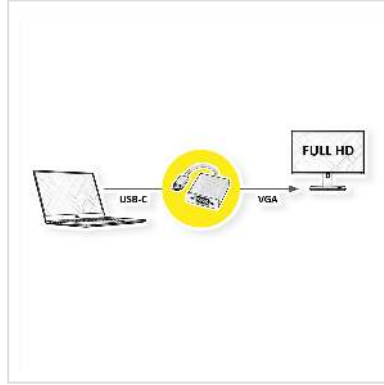

ROLINE Beeldscherm Adapter USB Type C - VGA

Art.nr.	12.03.3203
Fabrikant	ROLINE
Art.nr. fabrikant	12.03.3203
EAN (een stuk)	7630049621374

roline
Designed for Professionals

Spiegel of breid het scherm van uw apparaat uit naar elke monitor of projector/beamer met een VGA aansluiting - met een resolutie tot 1920x1080 @60Hz!

- USB 3.1 / USB 3.2 Gen 2 Type C naar VGA kabeladapter
- Sluit elke monitor of beamer/projector met een VGA aansluiting aan op uw Macbook, Ultrabook, notebook/laptop of mobiel apparaat met een USB type C aansluiting
- Om uw weergave te spiegelen of uit te breiden naar een ander weergaveapparaat
- Compacte aluminium behuizing
- Geen voeding nodig
- Aansluitingen: VGA female en type C male
- Kabellengte: ca. 10 cm

Technische specificaties

Producent	ROLINE
Produkt groep	Adapter, Terminatoren, Converter
Produkt type	USB-VGA adapter
Kleur	zilver

Lengte	0.1 m
Max. Resolutie	1920 x 1080 @60Hz (2K, Full HD)
Aansluiting kant 1 (PC)	Type C Male
Aansluiting kant 2 (Peripherie)	VGA Female
Type connector kant 1	USB type C (USB-C)
M/F kant 1	Male
Type connector kant 2	HD D-Sub 15-pin (HD-15), VGA
M/F kant 2	Female
Toepassing	extern
Hoogte	13.8 mm
Breedte	43.6 mm
Diepte	172 mm
Gewicht	29.8 g
Hoogte verpakking	20 mm
Breedte verpakking	50 mm
Diepte verpakking	50 mm
Gewicht verpakking	0.02 kg