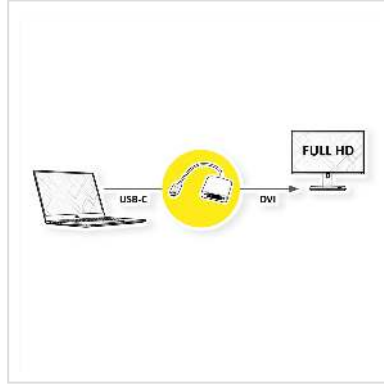

ROLINE Beeldscherm Adapter USB Type C - DVI

Art.nr.	12.03.3205
Fabrikant	ROLINE
Art.nr. fabrikant	12.03.3205
EAN (een stuk)	7611990141692

roline
Designed for Professionals

Sluit bijvoorbeeld een DVI monitor of een projector met een DVI aansluiting aan op je MacBook met een USB type C aansluiting

- USB 3.1 Type C (male) naar DVI (female) kabeladapter
- Hierdoor kunt u uw MacBook scherm spiegelen op uw DVI compatibele tv of monitor
- Ondersteunt digitale DVI
- Draagbaar, compact ontwerp
- Geen voeding nodig
- Aansluitingen: DVI-D female en type C male
- Kabellengte: ca. 10 cm

Opmerking: Ondersteuning van "Alternate Mode (DP Alt Mode)" vereist

Technische specificaties

Producent	ROLINE
Produkt groep	Adapter, Terminatoren, Converter
Produkt type	USB-DVI
Kleur	zilver
Lengte	0.1 m
Max. Resolutie	1920 x 1080 @60Hz (2K, Full HD)
Aansluiting kant 1 (PC)	Typ C Male
Aansluiting kant 2 (Peripherie)	DVI-D Female

M/F kant 2	Female
------------	--------

Toepassing	extern
------------	--------

Hoogte	13.8 mm
--------	---------

Breedte	43.6 mm
---------	---------

Diepte	172 mm
--------	--------

Gewicht	36.1 g
---------	--------