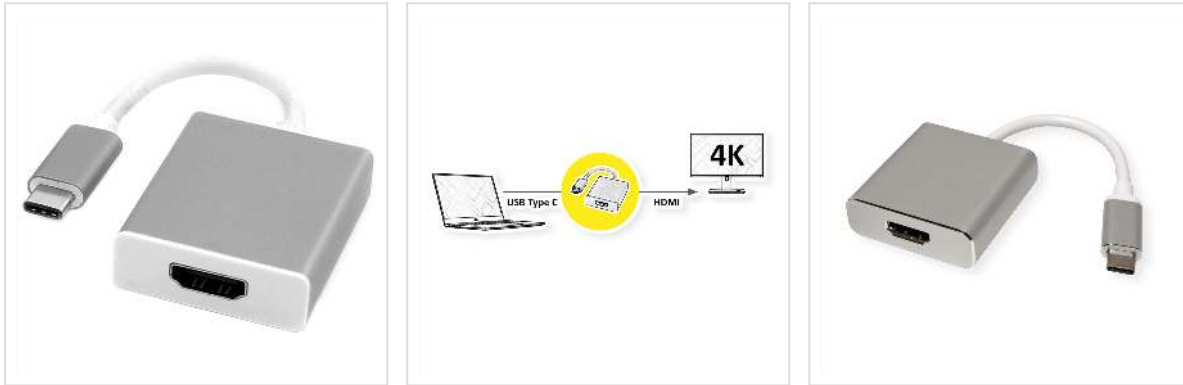

# ROLINE Beeldscherm Adapter USB Type C - HDMI, M/F 4K2K

<b>Art.nr.</b>	12.03.3210
<b>Fabrikant</b>	ROLINE
<b>Art.nr. fabrikant</b>	12.03.3210
<b>EAN (een stuk)</b>	7611990141678

**roline**  
Designed for Professionals

**Sluit een monitor of projector met HDMI interface aan op je MacBook, Ultrabook, notebook/laptop of pc met een USB type C aansluiting!**

- USB 3.1 Type C naar HDMI kabeladapter
- Met deze adapter kunt u uw scherm spiegelen of uitbreiden naar een HDMI compatibele tv of monitor
- Draagbaar, compact ontwerp
- Geen extra voeding nodig
- Aansluitingen: HDMI female en type C male
- Kabellengte: ca. 10 cm
- USB 3.1 Type C video-uitgang 4K2K@30hz resolutie
- USB 3.1 Type C video-uitgang 4K2K@60hz resolutie
- Werkt zonder driver

## Technische specificaties

Producent	ROLINE
Produkt groep	Adapter, Terminatoren, Converter
Produkt type	USB-HDMI Adapter
Kleur	zilver
Lengte	0.1 m

Max. Resolutie	3840 x 2160 @60Hz (4K, UHD-1)
Aansluiting kant 1 (PC)	Typ C Male
Aansluiting kant 2 (Peripherie)	HDMI Female
Type connector kant 1	USB type C (USB-C)
M/F kant 1	Male
Type connector kant 2	HDMI type A
M/F kant 2	Female
Toepassing	extern
Hoogte	13 mm
Breedte	38 mm
Diepte	200 mm
Gewicht	39 g
Hoogte verpakking	20 mm
Breedte verpakking	100 mm
Diepte verpakking	210 mm
Gewicht verpakking	0.032 kg