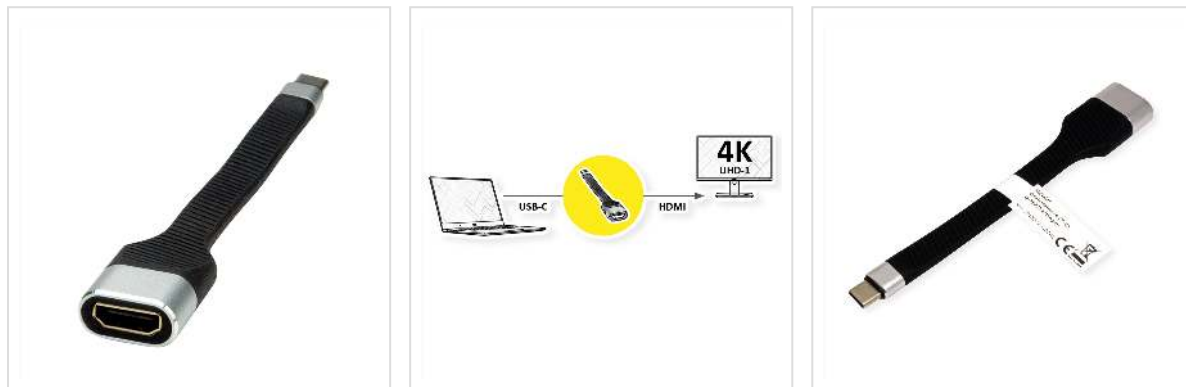

# ROLINE Display Adapter USB Type C - HDMI, M/F, 0,13 m

|                          |               |
|--------------------------|---------------|
| <b>Art.nr.</b>           | 12.03.3212    |
| <b>Fabrikant</b>         | ROLINE        |
| <b>Art.nr. fabrikant</b> | 12.03.3212    |
| <b>EAN (een stuk)</b>    | 7630049610408 |

**roline**  
Designed for Professionals

**Sluit een monitor of projector met HDMI interface aan op je MacBook, Ultrabook, notebook/laptop of pc met een USB type C aansluiting - met een maximale resolutie van maximaal 3840x2160 @60Hz; De platte siliconen kabel zorgt voor maximale flexibiliteit!**

- USB 3.1 Type C naar HDMI kabeladapter
- Met deze adapter kunt u uw scherm spiegelen of uitbreiden naar een HDMI compatibele tv of monitor
- Draagbaar, compact ontwerp
- Geen voeding nodig
- Aansluitingen: HDMI female en type C male
- Kabellengte: ca. 13 cm

## Technische specificaties

|                |                                  |
|----------------|----------------------------------|
| Producent      | ROLINE                           |
| Produkt groep  | Adapter, Terminatoren, Converter |
| Produkt type   | USB-HDMI Adapter                 |
| Kleur          | zwart                            |
| Lengte         | 0.13 m                           |
| Max. Resolutie | 3840 x 2160 @60Hz (4K, UHD-1)    |