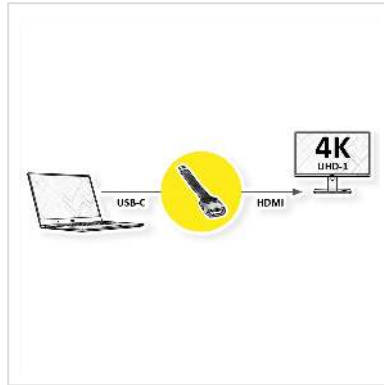

ROLINE Display Adapter USB Type C - HDMI, M/F, 0,13 m

Art.nr.	12.03.3212
Fabrikant	ROLINE
Art.nr. fabrikant	12.03.3212
EAN (een stuk)	7630049610408

roline
Designed for Professionals

Sluit een monitor of projector met HDMI interface aan op je MacBook, Ultrabook, notebook/laptop of pc met een USB type C aansluiting - met een maximale resolutie van maximaal 3840x2160 @60Hz; De platte siliconen kabel zorgt voor maximale flexibiliteit!

- USB 3.1 Type C naar HDMI kabeladapter
- Met deze adapter kunt u uw scherm spiegelen of uitbreiden naar een HDMI compatibele tv of monitor
- Draagbaar, compact ontwerp
- Geen voeding nodig
- Aansluitingen: HDMI female en type C male
- Kabellengte: ca. 13 cm

Opmerking: Ondersteuning van "Alternate Mode (DP Alt Mode)" vereist

Technische specificaties

Producent	ROLINE
Produkt groep	Adapter, Terminatoren, Converter
Produkt type	USB-HDMI Adapter
Kleur	zwart
Lengte	0.13 m

Max. Resolutie	3840 x 2160 @60Hz (4K, UHD-1)
Aansluiting kant 1 (PC)	Typ C Male
Aansluiting kant 2 (Peripherie)	HDMI Female
Type connector kant 1	USB type C (USB-C)
M/F kant 1	Male
Type connector kant 2	HDMI type A
M/F kant 2	Female
Toepassing	extern
Hoogte	9.6 mm
Breedte	21.1 mm
Diepte	143 mm
Gewicht	16.4 g
Hoogte verpakking	4 mm
Breedte verpakking	170 mm
Diepte verpakking	210 mm
Gewicht verpakking	0.025 kg