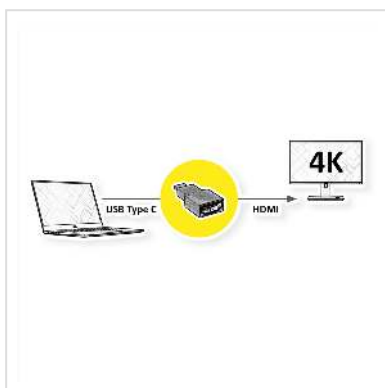

ROLINE Adapter USB type C - HDMI, Male/Female, grijs

Art.nr.	12.03.3224
Fabrikant	ROLINE
Art.nr. fabrikant	12.03.3224
EAN (een stuk)	7630049616264

roline
Designed for Professionals

Sluit een tv, monitor of projector aan op uw MacBook, Ultrabook, notebook/laptop, pc of mobiel apparaat met USB Type C aansluiting via HDMI - met resoluties tot 3840x2160 @30Hz!

- USB 3.1 / USB 3.2 Gen 2 Type C naar HDMI adapter
- Om uw scherm te spiegelen of uit te breiden naar een TV, monitor of beamer/projector
- Maximale resolutie: 3840x2160 @30Hz
- Minimale vormfactor plug in adapter met solide grijze aluminium behuizing
- Geen extra voeding nodig
- Aansluitingen: HDMI female en USB type C male

Opmerking: Ondersteuning van "Alternate Mode (DP Alt Mode)" vereist

Technische specificaties

Producent	ROLINE
Produkt groep	Adapter, Terminatoren, Converter
Produkt type	USB-HDMI Adapter
Kleur	grijs
Leveringsomvang	Stekker adapter
Max. Resolutie	3840 x 2160 @30Hz (4K, Full HD)
Aansluiting kant 1 (PC)	Typ C Male

Aansluiting kant 2 (Peripherie)	HDMI Female
Type connector kant 1	USB type C (USB-C)
M/F kant 1	Male
Type connector kant 2	HDMI type A
M/F kant 2	Female
Toepassing	extern
Hoogte	17.35 mm
Breedte	8.3 mm
Diepte	37.85 mm
Gewicht	12.5 g
Hoogte verpakking	20 mm
Breedte verpakking	20 mm
Diepte verpakking	20 mm
Gewicht verpakking	0.02 kg