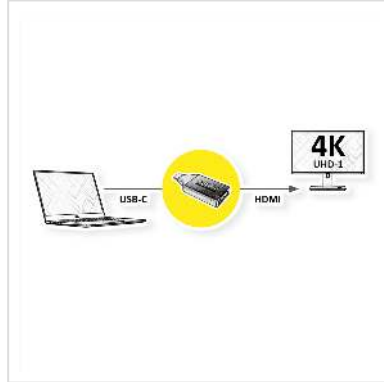

# ROLINE Display Adapter USB Type C - HDMI 4K

<b>Art.nr.</b>	12.03.3226
<b>Fabrikant</b>	ROLINE
<b>Art.nr. fabrikant</b>	12.03.3226
<b>EAN (een stuk)</b>	7630049618763

**roline**  
Designed for Professionals

**Sluit een tv, monitor of projector aan op uw MacBook, Ultrabook, notebook/laptop, pc of mobiel apparaat met een USB Type C poort via HDMI - met resoluties tot 3840x2160 @60Hz!**

- USB 3.1 / USB 3.2 Gen 2 Type C naar HDMI adapter
- Om uw scherm te spiegelen of uit te breiden naar een TV, monitor of beamer/projector
- Maximale resolutie: 3840x2160 @60Hz
- Minimale vormfactor stekkeradapter
- Geen extra voeding nodig
- Aansluitingen: HDMI female en USB type C male
- Maximale resolutie: 3840 x 2160 @60Hz
- HDMI supports standard, enhanced or high-definition video, plus multi-channel digital audio on a single cable

## Technische specificaties

Producent	ROLINE
Produkt groep	Adapter, Terminatoren, Converter
Produkt type	USB-HDMI Adapter
Kleur	zwart

Leveringsomvang	Stekker Adapter
Max. Resolutie	3840 x 2160 @60Hz (4K, UHD-1)
Aansluiting kant 1 (PC)	Typ C Male
Aansluiting kant 2 (Peripherie)	HDMI Female
Type connector kant 1	USB type C (USB-C)
M/F kant 1	Male
Type connector kant 2	HDMI type A
M/F kant 2	Female
Toepassing	extern
Hoogte	21.5 mm
Breedte	9 mm
Diepte	52.5 mm
Gewicht	8.7 g
Hoogte verpakking	30 mm
Breedte verpakking	120 mm
Diepte verpakking	200 mm
Gewicht verpakking	0.014 kg