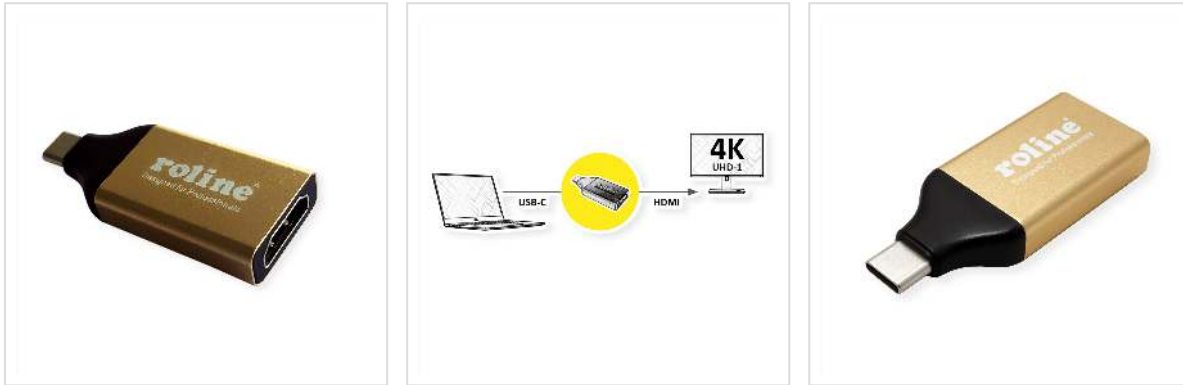

ROLINE GOLD Adapter USB Type C - HDMI, Male/Female

Art.nr.	12.03.3231
Fabrikant	ROLINE
Art.nr. fabrikant	12.03.3231
EAN (een stuk)	7630049618794

roline
Designed for Professionals

Sluit een tv, monitor of projector aan op uw MacBook, Ultrabook, notebook/laptop, pc of mobiel apparaat met een USB Type C aansluiting via HDMI - met resoluties tot 3840x2160 @60Hz!

- USB 3.1 / USB 3.2 Gen 2 Type C naar HDMI adapter
- Om uw scherm te spiegelen of uit te breiden naar een TV, monitor of beamer/projector
- Maximale resolutie: 3840x2160 @60Hz
- Stekkeradapter met minimale vormfactor en solide aluminium behuizing
- Geen extra voeding nodig
- Aansluitingen: HDMI female en USB type C male

Opmerking: Ondersteuning van "Alternate Mode (DP Alt Mode)" vereist

Technische specificaties

Producent	ROLINE
Produkt groep	Adapter, Terminatoren, Converter
Produkt type	USB-HDMI Adapter
Kleur	zwart / goud
Leveringsomvang	Stekker Adapter
Max. Resolutie	3840 x 2160 @60Hz (4K, UHD-1)
Aansluiting kant 1 (PC)	Typ C Male