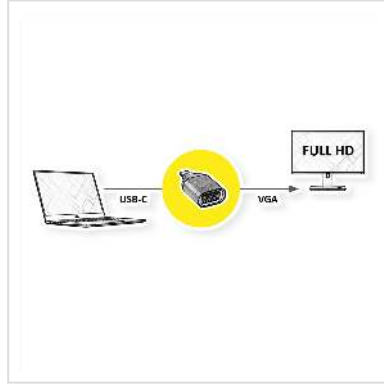

ROLINE GOLD Beeldscherm Adapter USB Type C - VGA

Art.nr.	12.03.3233
Fabrikant	ROLINE
Art.nr. fabrikant	12.03.3233
EAN (een stuk)	7630049618787

roline
Designed for Professionals

Spiegel of breid het scherm van uw apparaat uit naar elke monitor of projector met een VGA aansluiting - met een resolutie tot 1920x1080 @60Hz!

- USB 3.1 / USB 3.2 Gen 2 Type C naar VGA-adapter
- Sluit een monitor of beamer/projector met een VGA aansluiting aan op je MacBook (ultrabook, notebook/laptop of ander mobiel apparaat met een USB Type C aansluiting).
- Om uw weergave te spiegelen of uit te breiden naar een ander weergaveapparaat
- Compacte aluminium behuizing
- Geen voeding nodig
- Aansluitingen: VGA female en type C male

Technische specificaties

Producent	ROLINE
Produkt groep	Adapter, Terminatoren, Converter
Produkt type	USB-VGA adapter
Kleur	zwart / goud
Leveringsomvang	Stekker Adapter

Max. Resolutie	1920 x 1080 @60Hz (2K, Full HD)
Aansluiting kant 1 (PC)	Type C Male
Aansluiting kant 2 (Peripherie)	VGA Female
Type connector kant 1	USB type C (USB-C)
M/F kant 1	Male
Type connector kant 2	HD D-Sub 15-pin (HD-15), VGA
M/F kant 2	Female
Toepassing	extern
Hoogte	24.2 mm
Breedte	13.2 mm
Diepte	38 mm
Gewicht	8.6 g
Hoogte verpakking	20 mm
Breedte verpakking	50 mm
Diepte verpakking	100 mm
Gewicht verpakking	0.02 kg