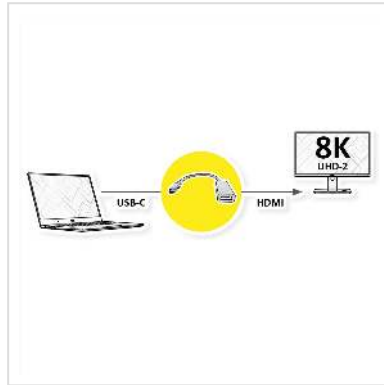

ROLINE Display-adapter USB Type-C - HDMI , Male/Female, 8K60

Art.nr.	12.03.3234
Fabrikant	ROLINE
Art.nr. fabrikant	12.03.3234
EAN (een stuk)	7630049640849

Sluit een monitor of projector met HDMI-aansluiting aan op uw MacBook, ultrabook, notebook/laptop of pc met een USB Type-C-poort - met een maximale resolutie van 7680x4320@60Hz (8K60)!

- USB 3.1 Type-C naar HDMI-kabeladapter
- Met deze adapter kunt u uw scherm spiegelen of uitbreiden naar een tv of monitor met HDMI-aansluiting
- Draagbaar, compact ontwerp
- Geen voedingsadapter nodig
- Aansluitingen: HDMI-female en Type-C-male
- Kabellengte: ca. 13 cm

Opmerking: Ondersteuning van "Alternate Mode (DP Alt Mode)" vereist

Technische specificaties

Producent	ROLINE
Product groep	Adapter, Terminatoren, Converter
Product type	USB-HDMI Adapter
Kleur	zwart
Lengte	0.23 m
Leveringsomvang	Kabeladapter

Max. Resolutie	7680 x 4320 @60Hz (8K, UHD-2)
----------------	-------------------------------

Aansluiting kant 1 (PC)	Typ C Male
-------------------------	------------

Aansluiting kant 2 (Peripherie)	HDMI Female
------------------------------------	-------------