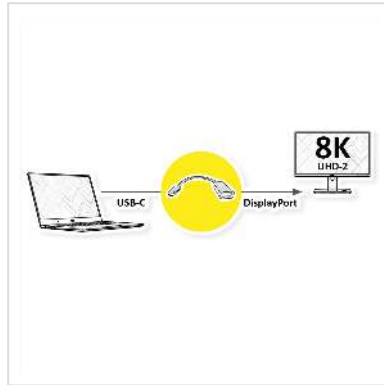

ROLINE Display-adapter USB type C - DP, Male/Female, 8K60

Art.nr.	12.03.3235
Fabrikant	ROLINE
Art.nr. fabrikant	12.03.3235
EAN (een stuk)	7630049640856

Sluit een monitor of projector met DisplayPort-aansluiting aan op uw MacBook, ultrabook, notebook, laptop of pc met een USB Type-C-poort - met een maximale resolutie van 7680x4320 @60Hz.

- USB 3.1 Type-C naar DisplayPort-kabeladapter
- Met deze adapter kunt u uw scherm spiegelen of uitbreiden naar een DisplayPort-compatibele monitor
- Draagbaar, compact ontwerp
- Geen voedingsadapter nodig
- Aansluitingen: DisplayPort-female en Type C-male
- Kabellengte: ca. 13 cm

Opmerking: Ondersteuning van "Alternate Mode (DP Alt Mode)" vereist

Technische specificaties

Producent	ROLINE
Product groep	Adapter, Terminatoren, Converter
Product type	USB-HDMI Adapter
Kleur	zwart
Lengte	0.23 m
Leveringsomvang	Kabeladapter

Max. Resolutie	7680 x 4320 @60Hz (8K, UHD-2)
----------------	-------------------------------

Aansluiting kant 1 (PC)	Type C Male
-------------------------	-------------

Aansluiting kant 2 (Peripherie)	DP Female
------------------------------------	-----------