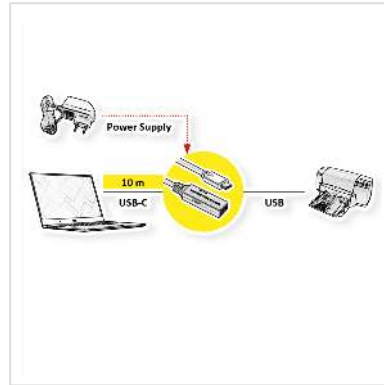

ROLINE USB 3.2 Gen 1 Actieve Repeater kabel, Type A - C, zwart, 10 m

Art.nr.	12.04.1066
Fabrikant	ROLINE
Art.nr. fabrikant	12.04.1066
EAN (een stuk)	7630049628328

roline
Designed for Professionals

Actieve USB 3.2 Gen 1 verlengkabel - voor gegevensnelheden tot 5Gbit/s over een afstand van 10 m!

- Actieve USB 3.0 / USB 3.2 Gen 1 verlengkabel
- Met type C male connector en type A female connector
- Om hubs, USB-sticks, externe harde schijven, printers of andere apparaten met type A-stekkers aan te sluiten via USB
- Automatische detectie van de optimale overdrachtsnelheid
- Compatibel met USB 3.0 / USB 3.2 Gen 1, USB 2.0, USB 1.1
- Ondersteunt gegevensnelheden tot 5 Gbit/s
- Plug & play

De kabels van het merk ROLINE worden gekenmerkt door hoogwaardige materialen, solide afwerking en nauwkeurig vervaardigde stekkercontacten. De robuuste maar flexibele PVC-kabelmantel in matzwart beschermt effectief tegen beschadiging en kabelbreuk. De stevige, rubberen randen van de USB-connectoren dienen betrouwbaar als knikbescherming. De stekkers van de kabel zijn 100% nauwkeurig en zitten stevig in de aansluiting van het aansluitapparaat. Vergulde contacten zorgen bovendien voor een betere signaaloverdracht. De ROLINE USB 3.0 / USB 3.2 Gen 1 SuperSpeed kabel draagt gegevens en signalen over op topsnelheid.

Technische specificaties

Producent	ROLINE
Produkt groep	Adapter, Terminatoren, Converter
Produkt type	USB 3.2 Verlengkabel
Kleur	zwart
Lengte	10 m
Overdracht kwaliteit	USB 3.2 Gen 1 SuperSpeed 5 Gbit/s (USB 3.1 Gen 1, USB 3.0)
Aansluiting kant 1 (PC)	USB C Connector
Aansluiting kant 2 (Peripherie)	USB 3.0 A Female
Type connector kant 1	USB type C (USB-C)
M/F kant 1	Male
Type connector kant 2	USB 3 type A
M/F kant 2	Female
Kleur (Kabel)	zwart
Toepassing	extern
Bedrijfstemperatuur min.	-10 °C
Bedrijfstemperatuur max.	60 °C
Gewicht	380 g
Hoogte verpakking	40 mm
Breedte verpakking	180 mm
Diepte verpakking	180 mm
Gewicht verpakking	0.6 kg