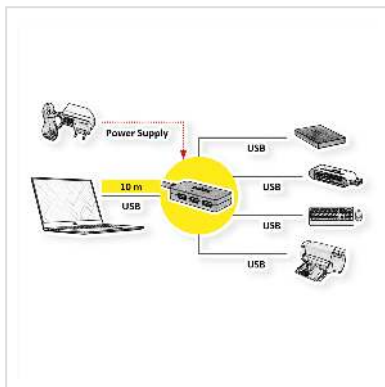

ROLINE USB 3.2 Gen 1 4-port Hub met repeater, zwart, 10 m

Art.nr.	12.04.1097
Fabrikant	ROLINE
Art.nr. fabrikant	12.04.1097
EAN (een stuk)	7611990121595

roline
Designed for Professionals

De handige hub met een 10 meter lange USB aansluitkabel maakt de aansluiting van maximaal vier USB randapparatuur op grotere afstand van de pc mogelijk. Dit betekent dat de gebruiker vrijwel onafhankelijk is van de locatie van de aan te sluiten apparaten (bijv. printer). De stroom wordt geleverd via de USB interface van de pc, maar er kan ook een powerpack (5VDC, 3,5A) worden aangesloten als optie.

- Verleng de USB 3.0 bus met nog eens 10 meter
- De extensie gedraagt zich als een USB hub
- Automatische bepaling van de optimale overdrachtssnelheid
- De voeding vindt plaats via de pc interface of via de meegeleverde voedingseenheid

Technische specificaties

- 4x USB 3.0 poorten
- Plug & play, geen extra driver
- Kabellengte: 10 m
- Afmetingen kast: 81 x 40 x 17 mm
- Aansluitingen: 1x USB Type A en 4x USB Type A female aansluitingen
- Voeding 5VDC, 3,5A

Technische specificaties

Producent	ROLINE
Produkt groep	interface hubs
Produkt type	USB Hub
Kleur	zwart
Lengte	10 m
Leveringsomvang	Kabel met Hub, Voeding
Aansluiting Apparatuur	4x USB Type A
Overdracht kwaliteit	USB 3.2 Gen 1 SuperSpeed 5 Gbit/s (USB 3.1 Gen 1, USB 3.0)
Type connector kant 1	USB 3 type A
M/F kant 1	Male
Type connector kant 2	USB 3 type A
M/F kant 2	Female
Aantal Poorten	4
Toepassing	extern
Afmeting (HxBxD)	17 x 40 x81 mm
Technische bijzonderheden	maximaal 1 stuks aan elkaar te bevestigen
Hoogte	17 mm
Breedte	40 mm
Diepte	81 mm
Gewicht	765.1 g
Hoogte verpakking	70 mm
Breedte verpakking	210 mm
Diepte verpakking	240 mm
Gewicht verpakking	1.15 kg