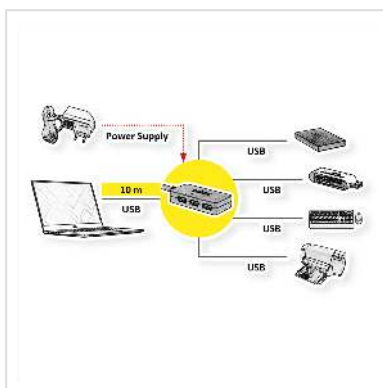

ROLINE USB 3.2 Gen 1 4-port Hub met repeater, zwart, 10 m

Art.nr.	12.04.1098
Fabrikant	ROLINE
Art.nr. fabrikant	12.04.1098
EAN (een stuk)	7630049619968

De handige hub met 10 m lange USB-aansluitkabel maakt het mogelijk om tot vier USB-randapparaten op grotere afstand van de PC aan te sluiten. Dit maakt de gebruiker vrijwel onafhankelijk van de locatie van de aan te sluiten apparaten (bijv. printer). De voeding wordt geleverd door de PC via de USB-interface, maar een voedingseenheid (5VDC, 3,5A) kan ook als optie worden aangesloten.

- Verlengt de USB 3.0 Bus tot 10 meter
- Net als een USB Hub
- 4x USB 3.0 Ports
- Automatische detectie van de snelheid
- Strooverzorging via de USB Poort
- Maximaal 1 actieve USB 3.0 verlenging mogelijk

Technische specificaties

Producent	ROLINE
Produkt groep	interface hubs
Produkt type	USB Hub
Kleur	zwart

Lengte	10 m
Leveringsomvang	Kabel
Overdracht kwaliteit	USB 3.2 Gen 1 SuperSpeed 5 Gbit/s (USB 3.1 Gen 1, USB 3.0)
Type connector kant 1	USB 3 type A
M/F kant 1	Male
Type connector kant 2	USB 3 type A
M/F kant 2	Female
Aantal Poorten	4
Toepassing	extern
Afmeting (HxBxD)	17 x 40 x81 mm
Technische bijzonderheden	maximaal 1 stuks aan elkaar te bevestigen
Hoogte	17 mm
Breedte	40 mm
Diepte	81 mm
Gewicht	761 g
Hoogte verpakking	50 mm
Breedte verpakking	230 mm
Diepte verpakking	200 mm
Gewicht verpakking	1 kg