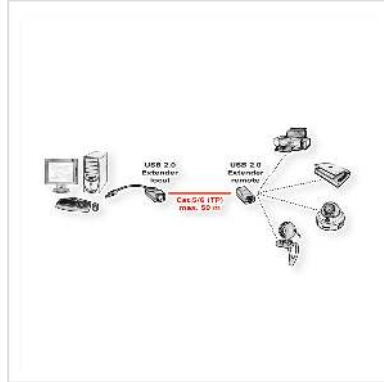

# ROLINE USB 2.0 verlenging via RJ45, max. 50m

<b>Art.nr.</b>	12.04.1100
<b>Fabrikant</b>	ROLINE
<b>Art.nr. fabrikant</b>	12.04.1100
<b>EAN (een stuk)</b>	7611990121854

**roline**  
Designed for Professionals

## Verleng de USB 2.0 aansluiting tot wel 50 meter!

- Sluit een extern USB apparaat aan op uw pc
- Hot pluggable
- Achterwaarts compatibel met USB 1.1
- Aansluiting via Cat.5e/Cat.6 twisted pair kabel
- Leveringsomvang: master unit (RJ45 aansluiting; USB type A male op 28 cm kabel), remote unit (RJ45 aansluiting; USB type A female), voedingseenheid (5VDC, 2A)

### Technische specificaties

Producent	ROLINE
Produkt groep	Adapter, Terminatoren, Converter
Produkt type	USB-verlenging
Kleur	zwart
Leveringsomvang	Master Unit (RJ45 aansluiting, USB Type A male op kabel van 28 cm), Remote Unit (RJ45 aansluiting, USB Type A female)
Overdracht kwaliteit	USB 2.0 Hi-Speed 480 Mbit/s
Aansluiting kant 1 (PC)	USB A Male
Aansluiting kant 2 (Peripherie)	USB A Female
Type connector kant 1	USB 2.0 type A
M/F kant 1	Male