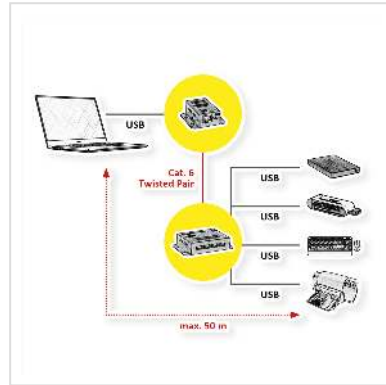

ROLINE USB 2.0 verlenging via RJ45, 4x USB, max. 50m

Art.nr.	12.04.1101
Fabrikant	ROLINE
Art.nr. fabrikant	12.04.1101
EAN (een stuk)	7611990138265

roline
Designed for Professionals

Verleng je USB aansluiting tot wel 50 meter!

- Sluit maximaal vier USB 2.0 randapparaten (hub-functie) aan op uw pc tot een afstand van maximaal 50 meter
 - Hot-pluggable
 - Achterwaarts compatibel met USB 1.1
 - Aansluiting via Cat.5e/Cat.6 twisted pair-kabel
 - Zender: USB B vrouwelijk / RJ-45
 - Ontvanger: 4x USB A-bus / RJ-45
 - PoC-ondersteuning (Power over Cable)
 - Maximale gegevensoverdrachtsnelheid tot 480 Mbit/s
 - Externe voeding voor zender (meegeleverd, 24 V DC, 0,5 A)
 - Metalen behuizing, wandmontage mogelijk
-
- Leveringsomvang: zender (RJ45 female, USB type B female), USB kabel type A - B (50 cm), ontvanger (RJ45 female, 4x USB type A female), voeding (24 V DC, 0.5A)

Technische specificaties

Producent	ROLINE
Produkt groep	Adapter, Terminatoren, Converter
Produkt type	USB-verlenging
Kleur	zwart

Leveringsomvang	Zender (RJ45 female, USB type B female), USB kabel type A - B (50 cm), ontvanger (RJ45 female, 4x USB type A female), netvoeding (24 V DC, 0,5 A)
Overdracht kwaliteit	USB 2.0 Hi-Speed 480 Mbit/s
Aansluiting kant 1 (PC)	USB B Female
Aansluiting kant 2 (Peripherie)	USB A Female
Type connector kant 1	USB 2.0 type B
M/F kant 1	Female
Type connector kant 2	USB 2.0 type A
M/F kant 2	Female
Omzet richting	USB - TP - USB
Toepassing	extern
Technische bijzonderheden	aansluiting via Twisted Pair Kabel
Gewicht	255.4 g
Hoogte verpakking	60 mm
Breedte verpakking	200 mm
Diepte verpakking	230 mm
Gewicht verpakking	0.6 kg