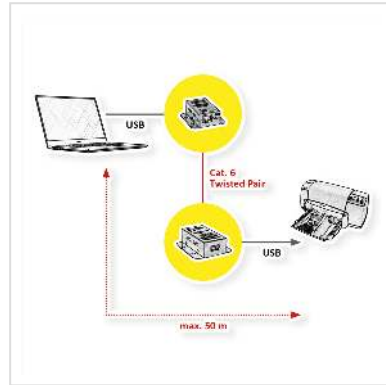

# ROLINE USB 2.0 verlenging via RJ45, 1x USB, max. 50m

<b>Art.nr.</b>	12.04.1102
<b>Fabrikant</b>	ROLINE
<b>Art.nr. fabrikant</b>	12.04.1102
<b>EAN (een stuk)</b>	7611990146628

**roline**  
Designed for Professionals

## Verleng je USB aansluiting tot wel 50 meter!

- Sluit een USB 2.0 apparaat (hubfunctie) aan op uw pc tot een afstand van maximaal 50 meter
- Hot pluggable
- Achterwaarts compatibel met USB 1.1
- Aansluiting via Cat.5e/Cat.6 twisted pair kabel
- Zender: USB B female/ RJ45
- Ontvanger: 1x USB A female / RJ45
- PoC-ondersteuning (Power over Cable)
- Maximale gegevensoverdrachtsnelheid tot 480 Mbit/s
- Externe voeding voor zender (meegeleverd, 24 V DC, 0,5 A)
- Metalen behuizing, wandmontage mogelijk
- Leveringsomvang: zender (RJ45 female, USB type B female), USB-kabel type A - B (50 cm), ontvanger (RJ45 female, 1x USB type A female), voeding (24 V DC, 0.5A)

### Technische specificaties

Producent	ROLINE
Produkt groep	Adapter, Terminatoren, Converter
Produkt type	USB-verlenging
Kleur	zwart

Leveringsomvang	Zender (RJ45 female, USB type B female), USB kabel type A - B (50 cm), ontvanger (RJ45 female, 4x USB type A female), voeding (24 V DC, 0,5 A)
Overdracht kwaliteit	USB 2.0 Hi-Speed 480 Mbit/s
Aansluiting kant 1 (PC)	USB A Female
Aansluiting kant 2 (Peripherie)	USB A Female
Type connector kant 1	USB 2.0 type B
M/F kant 1	Female
Type connector kant 2	USB 2.0 type A
M/F kant 2	Female
Omzet richting	USB - TP - USB
Toepassing	extern
Technische bijzonderheden	aansluiting via Twisted Pair Kabel
Gewicht	354.7 g
Hoogte verpakking	70 mm
Breedte verpakking	200 mm
Diepte verpakking	240 mm
Gewicht verpakking	0.55 kg