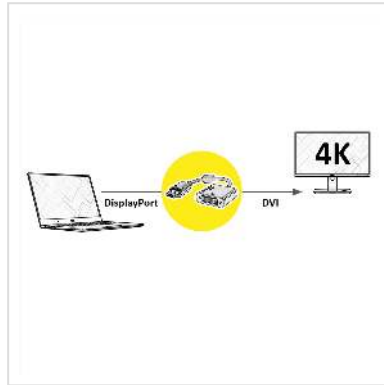

ROLINE GOLD 4K DP/DVI Adapter, Actief, v1.2, DP Male - DVI Female, Retail Blister

Art.nr.	12.88.3175
Fabrikant	ROLINE
Art.nr. fabrikant	12.88.3175
EAN (een stuk)	7611990141357

roline[®]
Designed for Professionals

2160p

4K

Wil je een DVI kabel aansluiten op de monitor van je grafische kaart met DisplayPort uitgang? De oplossing is deze DisplayPort/DVI adapter in ROLINE GOLD kwaliteit.

- Adapter met DisplayPort male en DVI female voor het aansluiten van een DVI M-M kabel op een DisplayPort female aansluiting op de grafische kaart.
- DisplayPort versie 1.2 maakt hogere resoluties en verversingsfrequenties mogelijk, evenals grotere kleurdieptes.
- Opmerking: de DisplayPort/DVI adapter werkt slechts in één richting: de DisplayPort connector kan alleen aan de kant van de gegevensbron worden gebruikt (bijv. grafische kaart).

Met mooie blisterverpakking voor de Retail en wederverkoop.

Technische specificaties	
Producent	ROLINE
Produkt groep	Adapter, Terminatoren, Converter
Produkt type	DisplayPort-DVI Adapter
Kleur	zwart / goud
Lengte	0.15 m
Max. Resolutie	3840 x 2160 @30Hz (4K, Full HD)
Aansluiting kant 1 (PC)	DisplayPort Male
Aansluiting kant 2 (Peripherie)	DVI Female
Type connector kant 1	DisplayPort
M/F kant 1	Male
Type connector kant 2	DVI-D 24+1, Dual-Link
M/F kant 2	Female
Actief / Passief	actief
Toepassing	extern
Gewicht	50.3 g
Hoogte verpakking	50 mm
Breedte verpakking	120 mm
Diepte verpakking	180 mm
Gewicht verpakking	0.079 kg