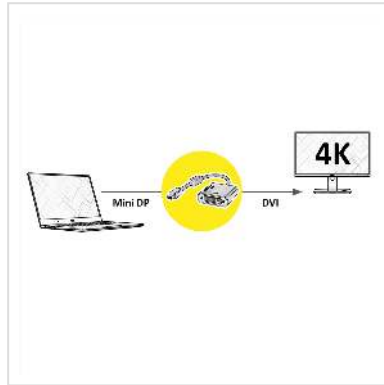

ROLINE GOLD 4K MiniDP/DVI Adapter, Actief, v1.2, MiniDP M - DVI F, Retail Blister

Art.nr.	12.88.3176
Fabrikant	ROLINE
Art.nr. fabrikant	12.88.3176
EAN (een stuk)	7611990141364

roline[®]
Designed for Professionals

2160p

4K

Wil je een DVI kabel aansluiten op de monitor van je grafische kaart met Mini DisplayPort uitgang? De oplossing is deze Mini DisplayPort/DVI adapter in ROLINE GOLD kwaliteit.

- Adapter met Mini DisplayPort male en DVI female aansluiting voor het aansluiten van een DVI M-M kabel op een Mini DisplayPort female aansluiting op de grafische kaart
- DisplayPort versie 1.2 maakt hogere resoluties en verversingsfrequenties mogelijk, evenals grotere kleurdieptes.
- Opmerking: de Mini DisplayPort/DVI adapter werkt slechts in één richting: de Mini DisplayPort connector kan alleen aan de gegevensbronzijde worden gebruikt (bijv. grafische kaart).

Met mooie blisterverpakking voor de Retail en wederverkoop.

Technische specificaties	
Producent	ROLINE
Produkt groep	Adapter, Terminatoren, Converter
Produkt type	Mini DisplayPort-DVI Adapter
Kleur	zwart / goud
Lengte	0.1 m
Max. Resolutie	3840 x 2160 @30Hz (4K, Full HD)
Aansluiting kant 1 (PC)	MiniDisplayPort Male
Aansluiting kant 2 (Peripherie)	DVI Female
Type connector kant 1	Mini DisplayPort
M/F kant 1	Male
Type connector kant 2	DVI-D 24+1, Dual-Link
M/F kant 2	Female
Actief / Passief	actief
Toepassing	extern
Gewicht	42.9 g
Hoogte verpakking	40 mm
Breedte verpakking	130 mm
Diepte verpakking	180 mm
Gewicht verpakking	0.073 kg