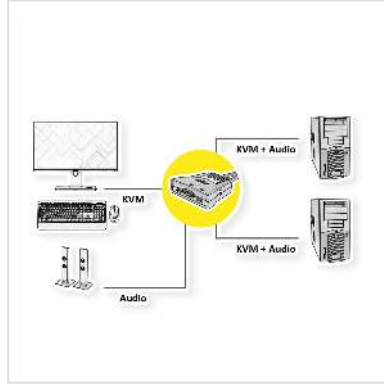

ROLINE KVM Switch 'Star' 2 PCs, VGA, USB, audio

Art.nr.	14.01.3234
Fabrikant	ROLINE
Art.nr. fabrikant	14.01.3234
EAN (een stuk)	7611990144853

roline
Designed for Professionals

Zeer kleine automatische KVM switch - maakt de bediening van twee computers met slechts één muis, toetsenbord en monitor mogelijk.

- Schakelen tussen de pc's vindt plaats via een toetsencombinatie (sneltoets) op het toetsenbord
- Vaste kabels voor het aansluiten van de pc's vereenvoudigen de installatie
- Toetsenbord- en muisemulatie
- Ondersteunt de audiofunctie van de aangesloten pc's
- Ondersteunt USB, muis en toetsenbord
- Toetsenbord- en muisfuncties van de pc's zijn via USB op de switch aangesloten
- LED display informeert over de kanaalbezetting
- Leveringsomvang: Switch met twee vast aangesloten KVM kabels (1,1 m), gebruiksaanwijzing

Technische specificaties

Producent	ROLINE
Produkt groep	KVM-Switches / PC-Shares
Produkt type	KVM-Switch, VGA
Kleur	zwart
Leveringsomvang	Switch, gebruiksaanwijzing
Aantal PCs	2
Ondersteund PC-Platform	USB

PC: Monitor-Aansluiting	2x HD 15pol. Male
PC: Muis-/Keyboard-Aansluiting	2x USB Type A
PC: Aansluiting aan aangesl. Kabels	ja
Aantal Console analoog	1
Analoog-Console: Monitor-aansluiting	1x HD 15pol. Female
Analoog-Console: Muis/Keyboard-aansluiting	2x USB Type A
Console geïntegreerd	nee
Switching via Scan-run	ja
Print-schakelaar op apparaat	nee
Switching via Hot Key	Keyboard
Switching via OSD	nee
Audio-Switching	Luidsprekers
Audio apart van KVM schakelbaar	nee
Geïntegreerde USB-Hub	nee
Keyboard-/Muis-Emulatie	ja
19"-inbouw	nee
Kaskadeerbaar	nee
Hot-Pluggable	nee
Max. Resolutie (nominaal)	1920 x 1080
Kleur (Behuizing)	zwart
Materiaal (Behuizing)	Kunststof
Voeding benodigd	nee
Technische bijzonderheden	LED voor het actieve kanaal