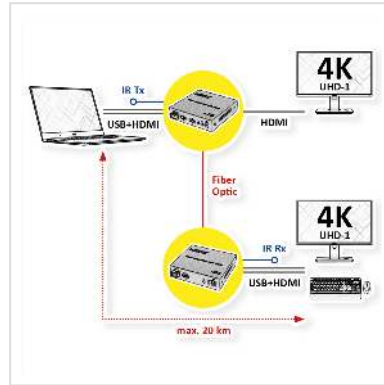

# ROLINE KVM-verlenging via glasvezel, HDMI 4K, USB, 20 km

<b>Art.nr.</b>	14.01.3363
<b>Fabrikant</b>	ROLINE
<b>Art.nr. fabrikant</b>	14.01.3363
<b>EAN (een stuk)</b>	7630049631977

**De KVM-verlenging verzendt HD audio- en videosignalen en USB-signalen tot 20 km via een bidirectionele glasvezelkabel. Hierdoor kan een computersysteem tot op 20 km afstand van de console op afstand worden bediend (HDMI 4K monitor, USB-toetsenbord en USB-muis).**

- Toepassingsgebieden: Beveiligingstransmissie, multimediaonderwijs, HDMI-signaaluitbreiding
- Max. Resolutie: 3840x2160 @60Hz
- Gebruik van bidirectionele glasvezel simplex kabels voor lage kosten met stabiele signaaloverdracht
- Ondersteunt audio-aansluiting 3,5 mm (L-PCM), IR en RS232
- Stevige metalen behuizing
- SFP-modules (single mode simplex glasvezelkabel) meegeleverd (zender/ontvanger)
- Op de zender kan een extra HDMI-monitor worden aangesloten

## Technische specificaties

Producent	ROLINE
Produkt groep	KVM-(IP) Verlenging
Produkt type	KVM-Extender, HDMI
Kleur	zilver
Lengte	20 km

Leveringsomvang	KVM-zender, KVM-ontvanger, 2x voeding (12 V, 2 A), gebruiksaanwijzing, IR-zender/ontvangerpaar
Interface	HDMI
Eingänge	1
Ausgänge	1
Max. Afstand	20 km
Ondersteund PC-Platform	USB
PC: Monitor-Aansluiting	HDMI
PC: Muis-/Keyboard-Aansluiting	2x USB
PC: Aansluiting aan aangesl. Kabels	nee
Analoog-Console: Monitor-aansluiting	HDMI
Analoog-Console: Muis/Keyboard-aansluiting	USB
Console geïntegreerd	nee
Switching via Scan-run	ja
Print-schakelaar op apparaat	ja
Switching via OSD	nee
Geïntegreerde USB-Hub	nee
Keyboard-/Muis-Emulatie	ja
19"-inbouw	nee
Kaskadeerbaar	nee
Hot-Pluggable	ja
Max. Resolutie (nominaal)	3840 x 2160 @60Hz
Kleur (Behuizing)	zilver