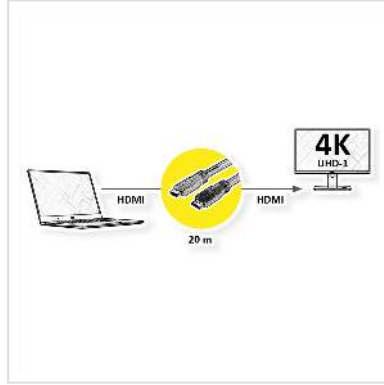

ROLINE UHD HDMI 4K Kabel, met Repeater, 20 m

Art.nr.	14.01.3455
Fabrikant	ROLINE
Art.nr. fabrikant	14.01.3455
EAN (een stuk)	7630049621343

roline
Designed for Professionals

2160p
UHD-1

4K

3D
capable

HDR

Met deze kabel bereikt u resoluties tot 4K UHD (3840x2160) @60Hz op een afstand van maximaal 20 meter tussen databron en ontvanger! Het is geschikt voor 3D en bevat audiotransmissie.

- Voor een totale PC-monitor afstand van 20 meter
- Hardware oplossing, geen software nodig
- In de kabel is een signaal repeater met IN / OUT herkenning ingebouwd
- Repeater zonder extra voeding
- Slank, kan in een kabelgootje

Technische specificaties

Producent	ROLINE
Produkt groep	Kabel
Produkt type	HDMI Ultra HD met ethernet kabel
Kleur	zwart
Lengte	20 m
Overdracht kwaliteit	HDMI Ultra High Speed (HDMI 2.0)
Max. Resolutie	3840 x 2160 @60Hz (4K, UHD-1)