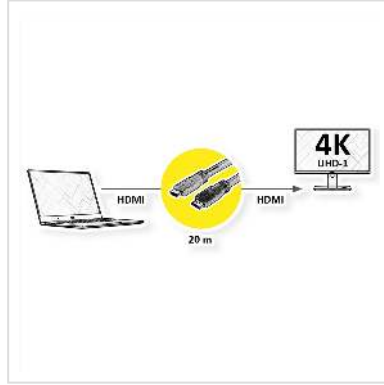

ROLINE UHD HDMI 4K Kabel, met Repeater, 20 m

Art.nr.	14.01.3455
Fabrikant	ROLINE
Art.nr. fabrikant	14.01.3455
EAN (een stuk)	7630049621343

roline
Designed for Professionals

Met deze kabel bereikt u resoluties tot 4K UHD (3840x2160) @60Hz op een afstand van maximaal 20 meter tussen databron en ontvanger! Het is geschikt voor 3D en bevat audiotransmissie.

- Voor een totale PC-monitor afstand van 20 meter
- Hardware oplossing, geen software nodig
- In de kabel is een signaal repeater met IN / OUT herkenning ingebouwd
- Repeater zonder extra voeding
- Slank, kan in een kabelgootje

Technische specificaties

Producent	ROLINE
Produkt groep	Kabel
Produkt type	HDMI Ultra HD met ethernet kabel
Kleur	zwart
Lengte	20 m
Overdracht kwaliteit	HDMI Ultra High Speed (HDMI 2.0)
Max. Resolutie	3840 x 2160 @60Hz (4K, UHD-1)