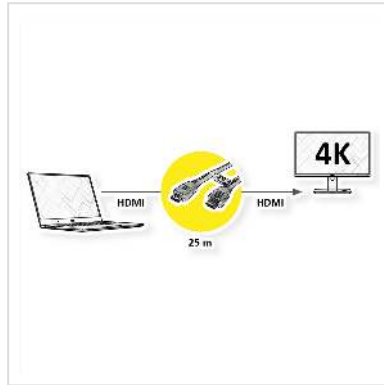

ROLINE HDMI High Speed met Ethernet kabel, met repeater, 25 m

Art.nr.	14.01.3458
Fabrikant	ROLINE
Art.nr. fabrikant	14.01.3458
EAN (een stuk)	7630049618114

roline
Designed for Professionals

2160p

4K

3D
capable

Hoogwaardige HDMI aansluitkabel met HDMI connectoren voor optimale overdracht van digitale HDTV signalen met datasnelheden tot 340 MHz. Voor de overdracht van films zoals bij digitale bioscooptechnologie, met een 4K resolutie tot 3840x2160 @30Hz.

Hierdoor kan de monitor 25 meter verwijderd zijn van de HDMI bron.

- Hardware oplossing, geen software vereist
- In de connectoren is een signaalversterker ingebouwd
- Geen externe voeding
- Kleine connector, daardoor geschikt voor kabelgoten

Technische specificaties

Producent	ROLINE
Produkt groep	Kabel
Produkt type	HDMI High Speed kabel met Ethernet
Kleur	zwart
Lengte	25 m

Overdracht kwaliteit	HDMI High Speed with Ethernet
Max. Resolutie	3840 x 2160 @30Hz (4K, Full HD)
Type connector kant 1	HDMI type A
M/F kant 1	Male
Type connector kant 2	HDMI type A
M/F kant 2	Male
Toepassing	extern
Kabel afscherming	afgeschermd
Technische bijzonderheden	HDMI High Speed met Ethernet, signaalversterker, geschikt voor kabelgoten
Gewicht	1970.4 g
Hoogte verpakking	80 mm
Breedte verpakking	310 mm
Diepte verpakking	310 mm
Gewicht verpakking	0.5 kg