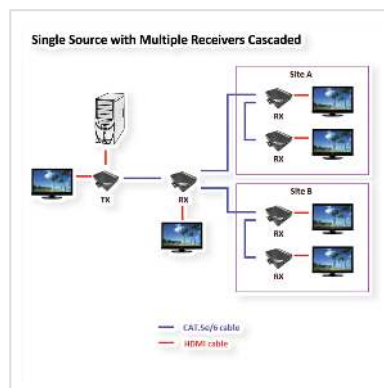

ROLINE HDMI Extender via TP, Cat.5/6, cascadeerbaar, 100m

Art.nr.	14.01.3468
Fabrikant	ROLINE
Art.nr. fabrikant	14.01.3468
EAN (een stuk)	7611990123735

roline
Designed for Professionals

2K

1080p
FULL HD

3D
capable

Voor het verlengen van de pc monitorafstand tot 100 meter

- De twee converters worden eenvoudig aangesloten via een twisted pair Cat.5 of Cat.6 kabel
- Hardware oplossing, geen software vereist
- Aan de zenderzijde kan nog een HDMI monitor worden aangesloten.
- Twee extra ontvangers (14.01.3469) kunnen aan de ontvangerzijde worden aangesloten (cascading)
- Het bereik van het HDMI signaal kan worden uitgebreid tot 100 m met behulp van de HDMI verlenging en een Cat.5e- of Cat.6-kabel
- Maximale resolutie (nominaal) met een Cat.6 kabel van 100 m: 1920x1080, 1080p
- Ondersteunt CEC doorvoer
- Ondersteunt stereogeluid
- Externe infraroodzender - maakt gebruik van de afstandsbediening van het aangesloten bronapparaat mogelijk
- Behuizing: metaal

Technische specificaties

Producent

ROLINE

Produkt groep	Splitter en Selectoren
Produkt type	HDMI Verlenging
Kleur	zwart
Leveringsomvang	Lokale eenheid (RJ45 female, HDMI female), afstandsbediening (RJ45 female, HDMI female), wandvoedingen (5V, 2A), 2x IR kabel (1,1m), 2x RS232 kabel (3,5mm/DB9 F, 1,1 m), korte handleiding
Interface	HDMI
Max. Afstand	100 m
Ingang: Video	HDMI
Ingang: Audio	HDMI
Uitgang Video	HDMI
Uitgang Audio	HDMI
Max. Resolutie (nom.)	1.920 x 1.080
Max. Resolutie	1920 x 1080 @60Hz (2K, Full HD)
Afmeting (HxBxD)	28 x 115 x 91 mm
Voeding	2
Technische bijzonderheden	Verlengt het signaal tot max. 100
Hoogte	28 mm
Breedte	115 mm
Diepte	91 mm
Gewicht	1066.94 g
Hoogte verpakking	70 mm
Breedte verpakking	200 mm
Diepte verpakking	320 mm
Gewicht verpakking	1.282 kg