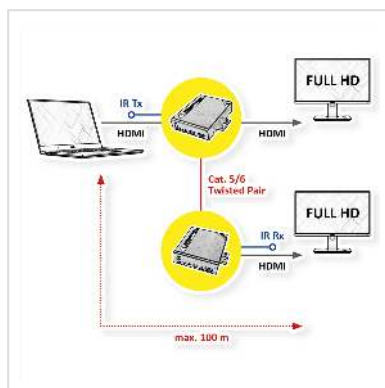

ROLINE HDMI Extender via TP, Cat.5/6, cascadeerbaar, 100m

Art.nr.	14.01.3468
Fabrikant	ROLINE
Art.nr. fabrikant	14.01.3468
EAN (een stuk)	7611990123735

roline
Designed for Professionals

2K

1080p
FULL HD

3D
capable

Voor het verlengen van de pc monitorafstand tot 100 meter

- De twee converters worden eenvoudig aangesloten via een twisted pair Cat.5 of Cat.6 kabel
- Hardware oplossing, geen software vereist
- Aan de zenderzijde kan nog een HDMI monitor worden aangesloten.
- Twee extra ontvangers (14.01.3469) kunnen aan de ontvangerzijde worden aangesloten (cascading)
- Het bereik van het HDMI signaal kan worden uitgebreid tot 100 m met behulp van de HDMI verlenging en een Cat.5e- of Cat.6-kabel
- Maximale resolutie (nominaal) met een Cat.6 kabel van 100 m: 1920x1080, 1080p
- Ondersteunt CEC doorvoer
- Ondersteunt stereogeluid
- Externe infraroodzender - maakt gebruik van de afstandsbediening van het aangesloten bronapparaat mogelijk
- Behuizing: metaal

Technische specificaties

Producent

ROLINE

Produkt groep	Splitter en Selectoren
Produkt type	HDMI Verlenging
Kleur	zwart
Leveringsomvang	Lokale eenheid (RJ45 female, HDMI female), afstandsbediening (RJ45 female, HDMI female), wandvoedingen (5V, 2A), 2x IR kabel (1,1m), 2x RS232 kabel (3,5mm/DB9 F, 1,1 m), korte handleiding
Interface	HDMI
Max. Afstand	100 m
Ingang: Video	HDMI
Ingang: Audio	HDMI
Uitgang Video	HDMI
Uitgang Audio	HDMI
Max. Resolutie (nom.)	1.920 x 1.080
Max. Resolutie	1920 x 1080 @60Hz (2K, Full HD)
Afmeting (HxBxD)	28 x 115 x 91 mm
Voeding	2
Technische bijzonderheden	Verlengt het signaal tot max. 100
Hoogte	28 mm
Breedte	115 mm
Diepte	91 mm
Gewicht	1066.94 g
Hoogte verpakking	70 mm
Breedte verpakking	200 mm
Diepte verpakking	320 mm
Gewicht verpakking	1.282 kg