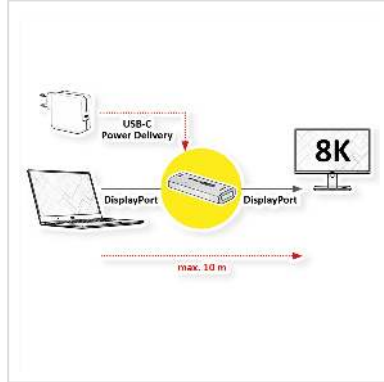

ROLINE DisplayPort-verlenger, 8K60, 10m

Art.nr.	14.01.3475
Fabrikant	ROLINE
Art.nr. fabrikant	14.01.3475
EAN (een stuk)	7630049628861

DisplayPort-repeater voor het realiseren van een point-to-point-verbinding. Verlaag de kosten van beeldschermtoepassingen omdat er slechts één DisplayPort-invoer- en uitvoerapparaat nodig is, zelfs over lange afstanden, met slechts één repeater. En met een 8K-resolutie tot 7680x4320 @60Hz!

- Ideaal voor displaytoepassingen in vergaderzalen, klaslokalen & trainingsruimten enz.
- Verleng het DisplayPort-sigitaal tot 10 meter.
- Ondersteunt DisplayPort-resoluties tot 8K@60Hz.
- Voldoet aan DisplayPort-specificatie v1.4, achterwaarts compatibel met v1.2
- Compatibel met HDCP 2.2 & DPCP
- Ondersteunt 8K @60Hz (maximale lengte: 5m in; 5m uit); 4K @60Hz (maximale lengte: 10m in; 10m uit)
- Compatibel met HDTV
- Plug & Play
- Voeding (5V2A) via USB PD met Type-C kabel (NIET meegeleverd)

Technische specificaties

Producent	ROLINE
Produkt groep	Splitter en Selectoren
Produkt type	Versterker

Kleur	grijs
Leveringsomvang	DisplayPort Repeater, handleiding
Interface	DP
Max. Afstand	10 m
Ingang: Video	DP
Uitgang Video	DP
Max. Resolutie	7680 x 4320 @60Hz (8K, UHD-2)
Bedrijfstemperatuur min.	-15 °C
Bedrijfstemperatuur max.	45 °C
Hoogte	10 mm
Breedte	23 mm
Diepte	60 mm
Gewicht	17 g
Hoogte verpakking	20 mm
Breedte verpakking	20 mm
Diepte verpakking	70 mm
Gewicht verpakking	0.02 kg