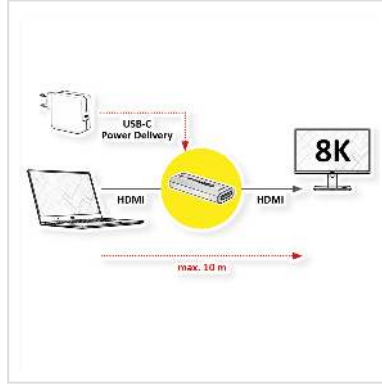

ROLINE HDMI-verlenger, 8K60, 10m

Art.nr.	14.01.3476
Fabrikant	ROLINE
Art.nr. fabrikant	14.01.3476
EAN (een stuk)	7630049628878

roline
Designed for Professionals

4320p
UHD-2

8K

HDMI-repeater voor het realiseren van een point-to-point verbinding. Verlaag de kosten van beeldschermtoepassingen omdat er slechts één HDMI in- en uitvoerapparaat nodig is, zelfs over lange afstanden, met slechts één repeater. En met 8K resolutie tot 7680x4320 @60Hz!

- Ideaal voor weergavetoepassingen in vergaderzalen, klaslokalen & trainingsruimten enz.
- Verleng het HDMI-signaal tot 10 / 20 meter.
- Ondersteunt HDMI-resoluties tot 7680x4320 @60Hz (Ultra HD 8K; compatibel met Full HD 4K).
- Compatibel met HDCP 2.2 & DPCP
- Ondersteunt 7680x4320 @60Hz (maximale lengte: 5m in; 5m uit), 4K 60Hz (maximale lengte: 15m in; 5m uit)
- Ondersteunt audioformaten DTS-HD / Dolby trueHD / DTS / Dolby AC3 / DSD
- Compatibel met HDTV
- Plug & Play
- Voeding (5V2A) via USB PD met Type-C kabel (NIET meegeleverd)

Technische specificaties

Producent	ROLINE
Produkt groep	Splitter en Selectoren

Produkt type	HDMI Verlenging
Kleur	grijs
Leveringsomvang	HDMI Repeater, handleiding
Interface	HDMI
Max. Afstand	10 m
Ingang: Video	HDMI
Uitgang Video	HDMI
Max. Resolutie	7680 x 4320 @60Hz (8K, UHD-2)
Bedrijfstemperatuur min.	-15 °C
Bedrijfstemperatuur max.	45 °C
Hoogte	10 mm
Breedte	23 mm
Diepte	60 mm
Gewicht	17 g
Hoogte verpakking	20 mm
Breedte verpakking	20 mm
Diepte verpakking	70 mm
Gewicht verpakking	0.02 kg