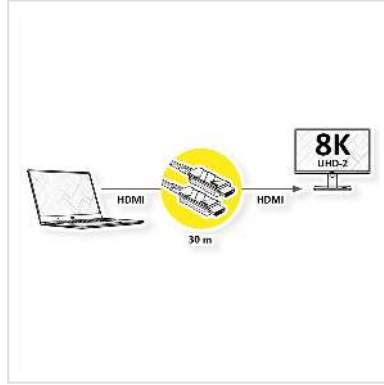

ROLINE Ultra HDMI Actieve Optische 8K Kabel, 30 m

Art.nr.	14.01.3483
Fabrikant	ROLINE
Art.nr. fabrikant	14.01.3483
EAN (een stuk)	7630049619319

roline
Designed for Professionals

4320p
UHD-2

8K

3D
capable

HDR

Met onze UHD (7680x4320 @60Hz) geschikte HDMI glasvezelkabel heeft u de mogelijkheid om een verbinding van maximaal 30 m tussen uw eindapparaten tot stand te brengen. De actieve kabel (AOC) heeft geen aparte voeding nodig en is bijzonder geschikt om in de kabelgoot te worden geleid.

- Hardware oplossing, geen software vereist
- In de connectoren zijn actieve glasvezeltransceivers geïnstalleerd
- Geen externe voeding nodig
- Kleine plugmaat, daardoor geschikt voor kabelgoten
- Maximale resolutie tot 7680x4320 @60Hz

Technische specificaties

Producent	ROLINE
Produkt groep	Kabel
Produkt type	HDMI Ultra HD met ethernet kabel
Kleur	zwart
Lengte	30 m
Overdracht kwaliteit	HDMI Ultra High Speed (HDMI 2.1)

Max. Resolutie	7680 x 4320 @60Hz (8K, UHD-2)
Type connector kant 1	HDMI type A
M/F kant 1	Male
Type connector kant 2	HDMI type A
M/F kant 2	Male
Toepassing	extern
Kabel afscherming	afgeschermd
Technische bijzonderheden	ROLINE HDMI met Ethernet kabel, glasvezel transceiver in de connectoren, geschikt voor kabelgoten
Gewicht	929.9 g
Hoogte verpakking	50 mm
Breedte verpakking	100 mm
Diepte verpakking	100 mm
Gewicht verpakking	0.5 kg