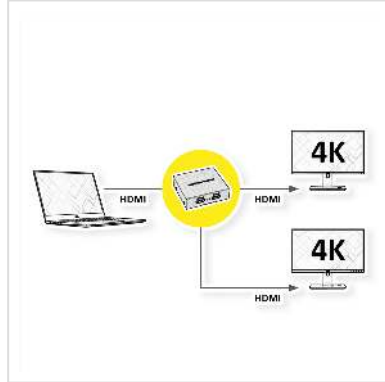

ROLINE HDMI Video Splitter, 2-voudig

Art.nr.	14.01.3555
Fabrikant	ROLINE
Art.nr. fabrikant	14.01.3555
EAN (een stuk)	7611990152506

roline
Designed for Professionals

Voor het aansluiten van maximaal twee HDMI compatibele apparaten (monitor, projector enz.)

- Voor gebruik bij presentaties of voor trainingsdoeleinden
- Maximale resolutie: 4096 x 2160 bij 30 Hz
- Uitstekende beeldkwaliteit
- HDCP 1.3 compatibel
- Voeding 5V 1A DC

Technische specificaties

Producent	ROLINE
Produkt groep	Splitter en Selectoren
Produkt type	HDMI-Video-Splitter
Kleur	zwart
Leveringsomvang	splitter, handleiding
Interface	HDMI
Eingänge	1
Ausgänge	2

Ingang: Video	1x HDMI Female
Uitgang Video	2x HDMI Female
Max. Resolutie (nom.)	4096 x 2160, 1080P
Gewicht	132 g
Hoogte verpakking	60 mm
Breedte verpakking	110 mm
Diepte verpakking	160 mm
Gewicht verpakking	0.208 kg