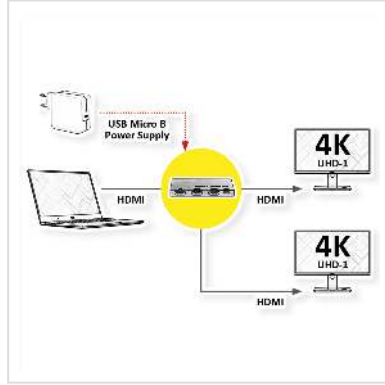

ROLINE HDMI videosplitter, ultradun, 2-voudig

Art.nr.	14.01.3556
Fabrikant	ROLINE
Art.nr. fabrikant	14.01.3556
EAN (een stuk)	7630049621398

roline
Designed for Professionals

2160p
UHD-1

4K

3D
capable

Zeer kleine HDMI splitter voor het aansluiten van maximaal twee HDMI compatibele apparaten (monitor, projector enz.) met 4K-resolutie (bij 60 Hz)

- Voor gebruik bij presentaties of voor trainingsdoeleinden
- Maximale resolutie: 3840 x 2160 bij 60 Hz
- Uitstekende beeldkwaliteit
- Compatibel met HDCP 2.2/1.4
- Voeding via USB kabel (Type A MicroB) (inbegrepen)

Technische specificaties

Producent	ROLINE
Produkt groep	Splitter en Selectoren
Produkt type	HDMI-Video-Splitter
Kleur	zwart
Leveringsomvang	splitter, USB cable (A - micro B)
Interface	HDMI
Eingänge	1
Ausgänge	2

Ingang: Video	1x HDMI Female
Uitgang Video	2x HDMI Female
Max. Resolutie	3840 x 2160 @60Hz (4K, UHD-1)
Hoogte	9 mm
Breedte	83 mm
Diepte	40 mm
Gewicht	57.3 g
Hoogte verpakking	10 mm
Breedte verpakking	40 mm
Diepte verpakking	90 mm
Gewicht verpakking	0.1 kg