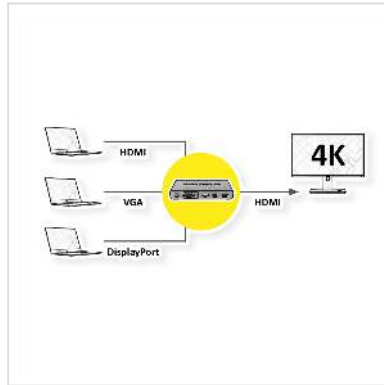

ROLINE HDMI/VGA/DP naar HDMI Converter-Switch

Art.nr.	14.01.3568
Fabrikant	ROLINE
Art.nr. fabrikant	14.01.3568
EAN (een stuk)	7611990150854

roline
Designed for Professionals

Combinatie van video converter en video switch. Ondersteunt drie verschillende brontypes (HDMI / DP / VGA), die optioneel kunnen worden omgeschakeld naar een HDMI uitgang.

- Ideaal voor multimediatoepassingen
- Ondersteunt resoluties tot 4K2K (HDMI of DP 4096x2160 @60Hz) of tot 1080p (VGA)
- Eenvoudig te installeren en te gebruiken
- Schakelen tussen bronnen door: Auto Detect / IR afstandsbediening / schakelknop op de voorzijde van het apparaat
- LED statusweergave
- Metalen behuizing
- Voeding (5VDC, 1A)

Technische specificaties

Producent	ROLINE
Produkt groep	Video schakelaars
Produkt type	HDMI-Video-Switch
Kleur	zwart
Leveringsomvang	Converter-Switch, Voeding

Interface	HDMI
Eingänge	3
Ausgänge	1
Ingang: Video	HDMI / DP / VGA
Uitgang Video	HDMI
Max. Resolutie (nom.)	4096x2160 @60Hz
Afmeting (HxBxD)	25 x 154 x 72 mm
Voeding	5VDC, 1A
Hoogte	25 mm
Breedte	154 mm
Diepte	72 mm
Gewicht	330.4 g
Hoogte verpakking	75 mm
Breedte verpakking	140 mm
Diepte verpakking	200 mm
Gewicht verpakking	0.6 kg