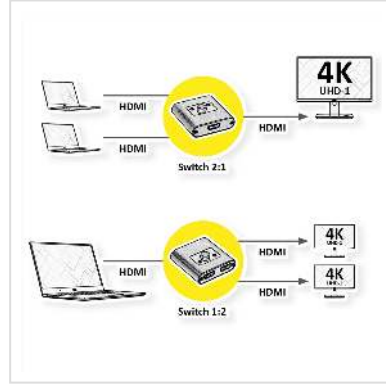

ROLINE Bi-Directional HDMI Switch 4K60, 2x

| | |
|--------------------------|---------------|
| Art.nr. | 14.01.3573 |
| Fabrikant | ROLINE |
| Art.nr. fabrikant | 14.01.3573 |
| EAN (een stuk) | 7630049621985 |

roline
Designed for Professionals

2160p
UHD-1

4K

3D
capable

- Switch voor de Video-Output van 2 HDMI of DisplayPort-apparaten, aan te sluiten aan een monitor, TV of projector.
- De omschakeling gaat dmv een knopdruk op de selector
- De installatie is eenvoudig, geen software alleen de kabels aansluiten
- Resolutie: 480p, 720p, 1080i and 1080p resolution, 1920 x 1080 (nominal)
- Zwarte behuizing
- HDCP supported
- Doosinhoud: HDMI Switch, voeding, handleiding

Technische specificaties

| | |
|-----------------|------------------------|
| Producent | ROLINE |
| Produkt groep | Splitter en Selectoren |
| Produkt type | HDMI-Video-Switch |
| Kleur | zwart |
| Leveringsomvang | HDMI/DP Switch |
| Interface | HDMI |
| Eingänge | 2 |
| Ausgänge | 1 |

| | |
|---------------------------|---|
| Ingang: Video | 2x HDMI/DP- Buchse |
| Uitgang Video | 1x HDMI Female |
| Max. Resolutie (nom.) | 1920x 1080 |
| Max. Resolutie | 3840 x 2160 @60Hz (4K, UHD-1) |
| Technische bijzonderheden | Ingang als HDMI of als DisplayPort te gebruiken |
| Gewicht | 46.6 g |
| Hoogte verpakking | 10 mm |
| Breedte verpakking | 50 mm |
| Diepte verpakking | 50 mm |
| Gewicht verpakking | 0.08 kg |