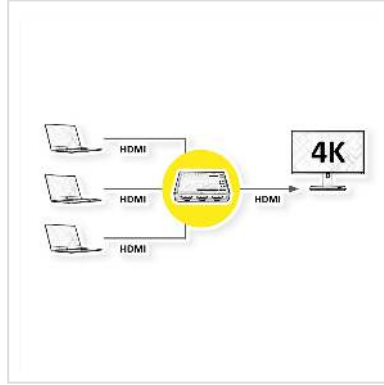

ROLINE 4K HDMI Switch, 3-voudig

Art.nr.	14.01.3575
Fabrikant	ROLINE
Art.nr. fabrikant	14.01.3575
EAN (een stuk)	7611990145935

roline
Designed for Professionals

2160p
UHD-1

4K

3D
capable

Geeft video uitvoer van maximaal 3 HDMI bronnen weer op één monitor of projector.

• Toepassingsvoorbeeld: een flatscreen wordt optioneel gevoed vanuit meerdere HDMI bronnen zoals dvd spelers, DVB ontvangers enz. De gewenste bron kan worden geselecteerd door op de knop te drukken. Of, als er maar één bron tegelijk actief is, schakelt de schakelaar daar automatisch naar over.

- Schakelen tussen de pc's vindt plaats via knoppen op de switch of afstandsbediening
- Ondersteunt 4K2K (3840x2160 @60Hz)
- Resolutie: tot 480p, 720p, 1080i, 2160p
- Installatie is eenvoudig - geen software, gewoon de kabels aansluiten en klaar.
- Zwart lichaam
- Afstandsbediening en IR ontvanger meegeleverd
- 5VDC voeding; 1A inbegrepen

Technische specificaties:

- Ingang : 3x HDMI A female
- Uitgang: 1x HDMI A female

Technische specificaties

Producent	ROLINE
Produkt groep	Splitter en Selectoren
Produkt type	HDMI-Video-Switch
Kleur	zwart
Leveringsomvang	HDMI Switch, voeding, afstandsbediening
Interface	HDMI
Eingänge	3
Ausgänge	1
Ingang: Video	3x HDMI A Female
Uitgang Video	1x HDMI A Female
Max. Resolutie (nom.)	max. 3840x2160
Afmeting (HxBxD)	18 x 80 x 58 mm
Spanningssterkte voeding	5 VDC, 1A
Technische bijzonderheden	Schakelen via knop / afstandsbediening
Hoogte	18 mm
Breedte	80 mm
Diepte	58 mm
Gewicht	47 g
Hoogte verpakking	60 mm
Breedte verpakking	80 mm
Diepte verpakking	180 mm
Gewicht verpakking	0.25 kg