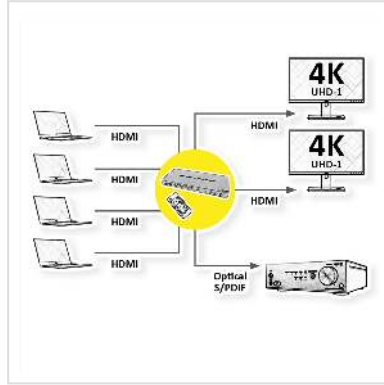

ROLINE 4K HDMI Matrix Switch, 4x2, met afstandsbediening

Art.nr.	14.01.3579
Fabrikant	ROLINE
Art.nr. fabrikant	14.01.3579
EAN (een stuk)	7630049617537

roline
Designed for Professionals

2160p
UHD-1

4K

3D
capable

Video inhoud van vier aangesloten HDMI bronnen kan worden uitgevoerd naar twee willekeurige HDMI apparaten.

- Vier video ingangen (pc's, dvd spelers, satellietontvangers, Blu Ray spelers of vergelijkbaar) worden geschakeld of gesplitst naar twee video uitgangen (monitoren, tv's of projectoren).
- Installatie is eenvoudig - geen software, alleen kabels aansluiten
- Audio uitgangen: 1x Toslink/SPDIF, 1x stereo cinch
- Ondersteunt Ultra HD 4K@60Hz
- Maximale resolutie (nominaal): 3840 x 2160 @60Hz
- Ondersteunt ook 480i, 480p, 720i, 720p, 1080i en 1080p
- HDCP compatibel
- Ondersteunt Blu ray, UHD Blu ray, satellietontvanger, gameconsole, pc, etc.
- Ondersteunde digitale audioformaten: DTS HD / Dolby TrueHD / LPCM7.1 / DTS / Dolby Digital
- Schakelen tussen de invoerapparaten via IR afstandsbediening of rechtstreeks via de knop op de schakelaar
- Zwart metalen kast
- Leveringsomvang: HDMI switch, voedingseenheid, afstandsbediening (met CR2025 batterij), beknopte handleiding

Technische specificaties

Producent	ROLINE
Produkt groep	Splitter en Selectoren
Produkt type	HDMI-Matrix-Switch 4K
Kleur	zwart
Leveringsomvang	HDMI matrixschakelaar, voedingsadapter, afstandsbediening (met CR2025 batterij), snelstartgids
Interface	HDMI
Eingänge	4
Ausgänge	2
Ingang: Video	4x HDMI Female
Uitgang Video	2x HDMI A Female
Video-Bandbreedte	340 MHz
Max. Resolutie (nom.)	3840x2160@30Hz (4K2K)
Max. Resolutie	3840 x 2160 @60Hz (4K, UHD-1)
Afmeting (HxBxD)	32x270x111 mm

Spanningssterkte voeding	5V DC, 2A
Technische bijzonderheden	Schakelen via afstandsbediening of drukknop op het apparaat
Hoogte	32 mm
Breedte	270 mm
Diepte	111 mm
Gewicht	760.6 g
Hoogte verpakking	50 mm
Breedte verpakking	200 mm
Diepte verpakking	280 mm
Gewicht verpakking	1 kg