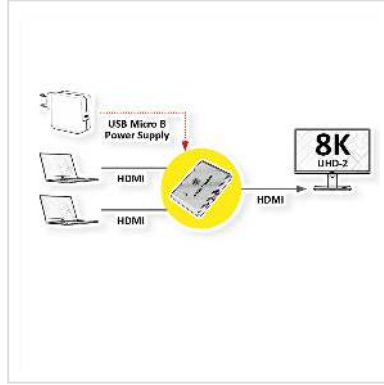

# ROLINE 8K HDMI Switch, 2-voudig

<b>Art.nr.</b>	14.01.3592
<b>Fabrikant</b>	ROLINE
<b>Art.nr. fabrikant</b>	14.01.3592
<b>EAN (een stuk)</b>	7630049626836

**roline**  
Designed for Professionals

4320p  
UHD-2

8K

**Geeft de video-uitvoer van 2 HDMI-bronnen afwisselend weer op een monitor of een projector.**

- Gebruiksvoorbeeld: Een LCD-monitor wordt gevoed door twee verschillende HDMI-bronnen, zoals een dvd-speler of notebook. Met een druk op de knop kan de gewenste bron worden geselecteerd. Of, als er maar één bron tegelijkertijd actief is, schakelt de switch daar automatisch naar over.

- Schakelen tussen de pc's doe je met een knop op de switch
- Ondersteunt 8K (7680x4320 @60Hz)
- Resolutie: tot 480p, 720p, 1080i, 2160p, 4320p
- Installatie is eenvoudig - geen software, gewoon de kabels aansluiten en klaar.
- Zwart lichaam
- Gevoed door USB, USB-kabel (type A - micro B) inbegrepen

## Technische specificaties

Producent

ROLINE

Produkt groep	Splitter en Selectoren
Produkt type	HDMI-Video-Switch
Kleur	zwart
Leveringsomvang	HDMI Switch, USB-Kabel Type A - Micro B, handleiding
Interface	HDMI
Eingänge	2
Ausgänge	1
Ingang: Video	2x HDMI A Female
Uitgang Video	1x HDMI A Female
Max. Resolutie (nom.)	max. 8K (7680x4320 @60Hz)
Technische bijzonderheden	Schakelen via knop op het apparaat
Gewicht	74.3 g
Hoogte verpakking	10 mm
Breedte verpakking	80 mm
Diepte verpakking	110 mm
Gewicht verpakking	0.02 kg