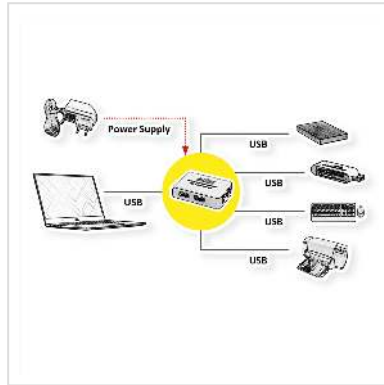

ROLINE USB 2.0 Hub, "Black and White", 4 poorts, met voeding

Art.nr.	14.02.5013
Fabrikant	ROLINE
Art.nr. fabrikant	14.02.5013
EAN (een stuk)	7611990198788

roline
Designed for Professionals

Met deze USB Hub kunnen tot 4 USB apparaten aan 1 poort van de PC worden aangesloten.

- Compacte en sterke bouwvorm
- Compatibel met USB 1.1
- Automatische herkenning van de snelste overdracht snelheid
- LED lampje voor power
- Voeding via de USB interface van de PC of via de meegeleverde voeding(aanbevolen bij gebruik van USB apparaten zonder eigen voeding)

Technische specificaties

Producent	ROLINE
Produkt groep	interface hubs
Produkt type	USB Hub
Kleur	wit
Lengte	0.5 m
Leveringsomvang	Hub, USB 2.0 kabel (type A- 5 pin mini 0,5m), voeding
Aansluiting PC	1x USB 5 Pin mini
Aansluiting Apparatuur	4x USB type A
Overdracht kwaliteit	USB 2.0 Hi-Speed 480 Mbit/s

Type connector kant 1	USB 2.0 type A
M/F kant 1	Male
Type connector kant 2	USB 2.0 type A
M/F kant 2	Female
Aantal Poorten	4
Toepassing	extern
Materiaal (Behuizing)	Kunststof
Afmeting (HxBxD)	18x65x40 mm
Voeding benodigd	ja
Spanningssterkte voeding	5V DC 2.5A
Hoogte	18 mm
Breedte	65 mm
Diepte	40 mm
Gewicht	32.6 g
Hoogte verpakking	80 mm
Breedte verpakking	170 mm
Diepte verpakking	210 mm
Gewicht verpakking	0.3 kg