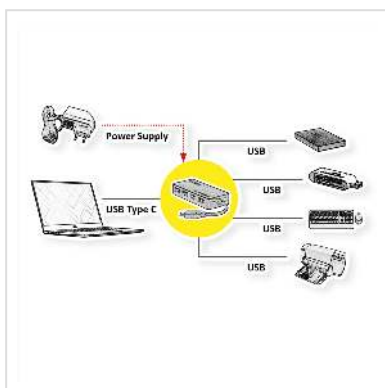

ROLINE USB 3.2 Gen 1 Hub, 4-voudig, type C aansluitkabel

Art.nr.	14.02.5035
Fabrikant	ROLINE
Art.nr. fabrikant	14.02.5035
EAN (een stuk)	7611990131372

roline
Designed for Professionals

Met deze USB 3.0 / USB 3.2 Gen 1 Hub kunnen maximaal vier USB apparaten op de USB poort van een PC worden aangesloten.

Deze hub kan maximaal vier USB 3.0 / USB 3.2 Gen 1 apparaten aansluiten op één USB Type C poort.

- Gegevensoverdrachtssnelheden tot 5 Gbit/s
- LED statusindicatie voor elke poort
- Hot swappable
- De kleur zwart

Technische specificaties

Producent	ROLINE
Produkt groep	interface hubs
Produkt type	USB Hub
Kleur	zwart
Lengte	0.1 m

Leveringsomvang	Hub, voeding
Aansluiting Apparatuur	4x USB Typ A
Overdracht kwaliteit	USB 3.2 Gen 1 SuperSpeed 5 Gbit/s (USB 3.1 Gen 1, USB 3.0)
Type connector kant 1	USB type C (USB-C)
M/F kant 1	Male
Type connector kant 2	USB 3 type A
M/F kant 2	Female
Aantal Poorten	4
Toepassing	extern
Materiaal (Behuizing)	Kunststof
Afmeting (HxBxD)	15 x 90 x 40 mm
Voeding benodigd	ja
Hoogte	15 mm
Breedte	90 mm
Diepte	40 mm
Gewicht	281 g
Hoogte verpakking	60 mm
Breedte verpakking	150 mm
Diepte verpakking	230 mm
Gewicht verpakking	0.3 kg