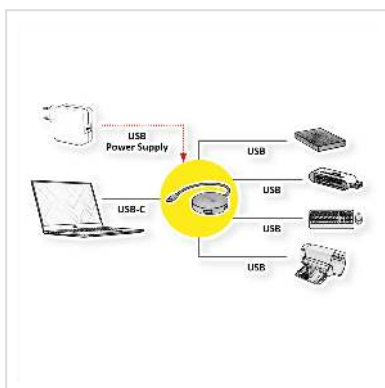

ROLINE USB 3.2 Gen 1 hub, rond, 4-voudig, type C aansluitkabel

Art.nr.	14.02.5036
Fabrikant	ROLINE
Art.nr. fabrikant	14.02.5036
EAN (een stuk)	7630049610866

USB 3.0 / USB 3.2 Gen 1 hub van grijs aluminium voor het aansluiten van maximaal vier apparaten op een MacBook, Ultrabook of andere apparaten met een USB type C interface.

- 4 poorts USB 3.0 / USB 3.2 Gen 1 hub, voor gegevensoverdrachtssnelheden tot 5 Gbit/s
- Ronde grijze aluminium behuizing
- USB Micro B connector op hub voor optionele voeding

Opmerking: volgens de huidige specificaties van USB.org hebben we de technische gegevens van onze USB 3-producten aangepast. De nieuwe aanduiding voor de al bekende USB-specificaties is gewijzigd in USB 3.2 Gen 1 (voorheen USB 3.0 / USB 3.1 Gen 1) en USB 3.2 Gen 2 (voorheen USB 3.1 / USB 3.1 Gen 2).

Technische specificaties

Producent	ROLINE
Produkt groep	interface hubs
Produkt type	USB Hub
Kleur	grijs
Lengte	0.15 m
Leveringsomvang	Hub, voeding
Aansluiting Apparatuur	4x USB Typ A

Overdracht kwaliteit	USB 3.2 Gen 1 SuperSpeed 5 Gbit/s (USB 3.1 Gen 1, USB 3.0)
Type connector kant 1	USB type C (USB-C)
M/F kant 1	Male
Type connector kant 2	USB 3 type A
M/F kant 2	Female
Aantal Poorten	4
Toepassing	extern
Materiaal (Behuizing)	Aluminium
Afmeting (HxBxD)	11 x Ø 60 x 200 mm
Hoogte	11 mm
Breedte	60 mm
Diepte	200 mm
Gewicht	35.1 g
Hoogte verpakking	20 mm
Breedte verpakking	110 mm
Diepte verpakking	150 mm
Gewicht verpakking	0.068 kg