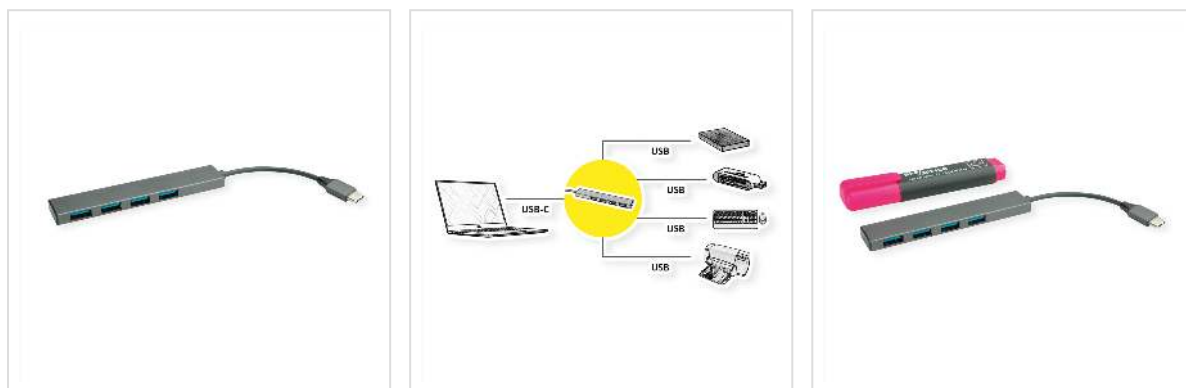

ROLINE USB 3.2 Gen 1 hub, 4-poorts, type C aansluitkabel

Art.nr.	14.02.5052
Fabrikant	ROLINE
Art.nr. fabrikant	14.02.5052
EAN (een stuk)	7630049617742

4-poorts USB 3.2 Gen 1 slanke hub van donkergrijs aluminium met USB type C-aansluitkabel - voor het aansluiten van maximaal vier rand- of opslagapparaten op een tablet (bijv. Apple iPad Pro), ultrabook, notebook / laptop of pc via USB type C.

- 4-poorts USB 3.2 Gen 1 Type A-hub met datasnelheden tot 5 Gbit / s
- Geschikt voor tablets, Macs / MacBooks, Ultrabooks, notebooks / laptops of pc's via USB Type C
- Geschikt voor randapparatuur zoals toetsenbord, muis en printer of voor massaopslagapparaten zoals USB-sticks en externe harde schijven
- Slanke naaf met extreem kleine en smalle behuizing
- Donkergrijze aluminium behuizing
- Voeding via USB type C

Technische specificaties

Producent	ROLINE
Produkt groep	interface hubs
Produkt type	USB Hub

Kleur	grijs
Lengte	0.1 m
Leveringsomvang	Hub
Aansluiting PC	1x USB Typ C
Aansluiting Apparatuur	4x USB type A, 1x USB type C (alleen voor PD)
Overdracht kwaliteit	USB 3.2 Gen 1 SuperSpeed 5 Gbit/s (USB 3.1 Gen 1, USB 3.0)
Type connector kant 1	USB type C (USB-C)
M/F kant 1	Male
Type connector kant 2	USB 3 type A
M/F kant 2	Female
Aantal Poorten	4
Toepassing	extern
Materiaal (Behuizing)	Aluminium
Afmeting (HxBxD)	7 x 105 x 18 mm
Voeding benodigd	nee
Hoogte	7 mm
Breedte	105 mm
Diepte	18 mm
Gewicht	26 g
Hoogte verpakking	20 mm
Breedte verpakking	20 mm
Diepte verpakking	100 mm
Gewicht verpakking	0.02 kg